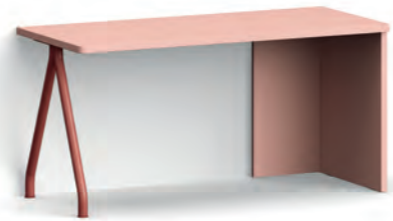

Disponibile in tutte le finiture melaminiche.
/ Available in all melamine finishes.

Elle + Libreria