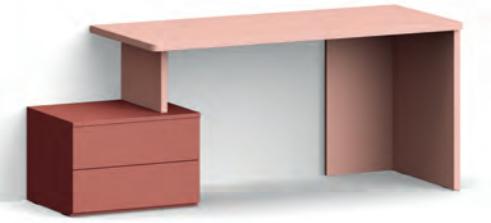

Disponibile in tutte le finiture melaminiche.
/ Available in all melamine finishes.

Elle + Rasty