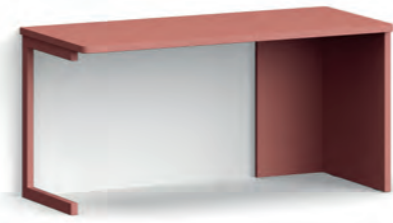

Disponibile in tutte le finiture melaminiche.
/ Available in all melamine finishes.

Elle + Fado