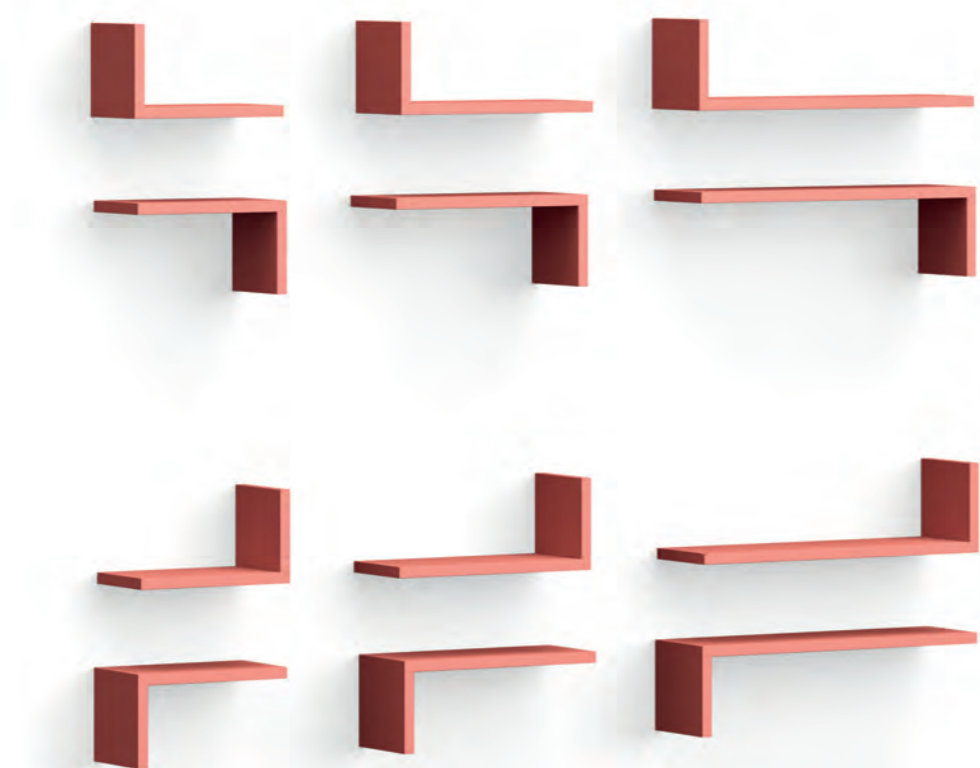

casellari

- P.66 - Elle
- P.68 - Denver
- P.70 - Line
- P.72 - Ram
- P.74 - Qubo
- P.76 - Slot
- P.78 - Kaos
- P.80 - Tuxon
- P.82 - Gregg
- P.84 - Madison
- P.86 - Kios

Esempio 01 / Example 01

Esempio 02 / Example 02

Esempio 03 / Example 03

Esempio 04 / Example 04

Note / Notes

Dimensioni: L.45 – 60 – 90cm H.36,8cm P.25cm
/ Dimensions: W.45 – 60 – 90cm H.36,8cm D.25cm

Sistema di aggancio con reggimensola a SCOMPARSATA
/ Fixing system with HIDDEN hardware

Esempio 01 / Example 01

Esempio 02 / Example 02

Esempio 03 / Example 03

Esempio 04 / Example 04

Note / Notes

Dimensioni: L.60 – 90cm H.27,6cm P.25cm
/ Dimensions: W.60 – 90cm H.27,6cm D.25cm

Disponibile in tutte le finiture melaminiche. Montaggio possibile sia in orizzontale che in verticale.
/ Available in all melamine finishes. Vertical and horizontal installation possible.

Esempio 01 / Example 01

Esempio 02 / Example 02

Esempio 03 / Example 03

Esempio 04 / Example 04

Note / Notes

Dimensioni: L.45 – 60 – 90cm H.36,8 – 55,2cm P.26,8cm
/ Dimensions: W.45 – 60 – 90cm H.36,8 – 55,2cm D.26,8cm