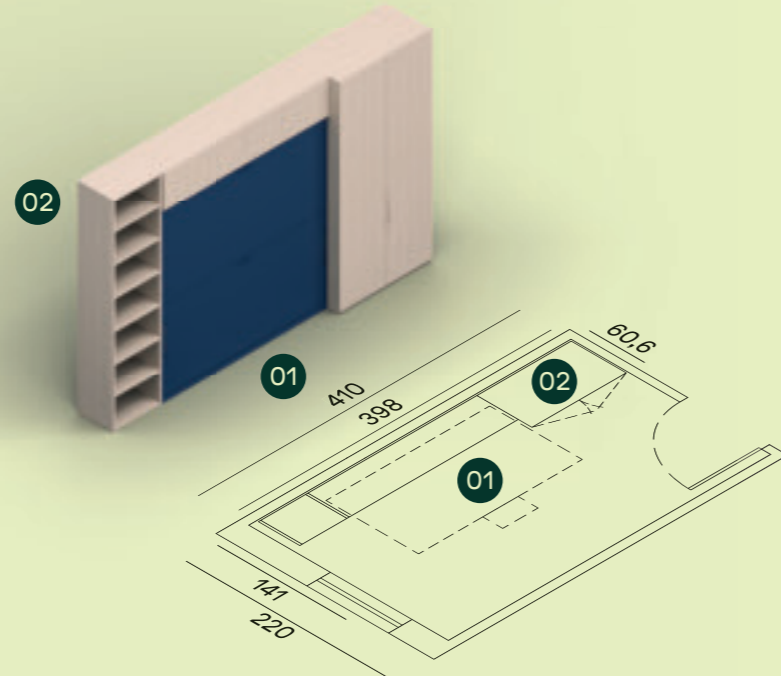

58

9MQ

Finiture / Finish

Interno / Carcase

Arena

Oltremare

Arena

- 01 Letto Vagone Up L.90 / W.90 Vagone Up bed
- 02 Armadio battente anta Liscia e libreria spalla / Liscia hinged doors wardrobe and bookcase

Maniglia T49-T53 / T49-T53 handle

Letto Vagone Up in finitura Oltremare con letto inferiore aperto. Libreria spalla in finitura Materico Arena. Maniglia T49. / Vagone Up bed in Oltremare finish with lower bed opened. Bookcase in Materico Arena finish. T49 handle.

Letto Vagone Up in finitura Oltremare con letti aperti e scaletta in metallo.
/ Vagone Up bed in Oltremare finish with open beds and metal ladder.

Armadio battente con anta Liscia in finitura Materico Arena, attrezzato con divisori verticali, ripiani, tubo appendiabiti e cassettera interna. Letto Vagone Up in finitura Oltremare, libreria spalla in finitura Materico Arena. Maniglia T49-T53. / Liscia hinged door wardrobe in Materico Arena finish, equipped with vertical division, shelves, hanger tube and drawer pack. Vagone Up bed in Oltremare finish, bookcase in Materico Arena finish. T49-T53 handle.