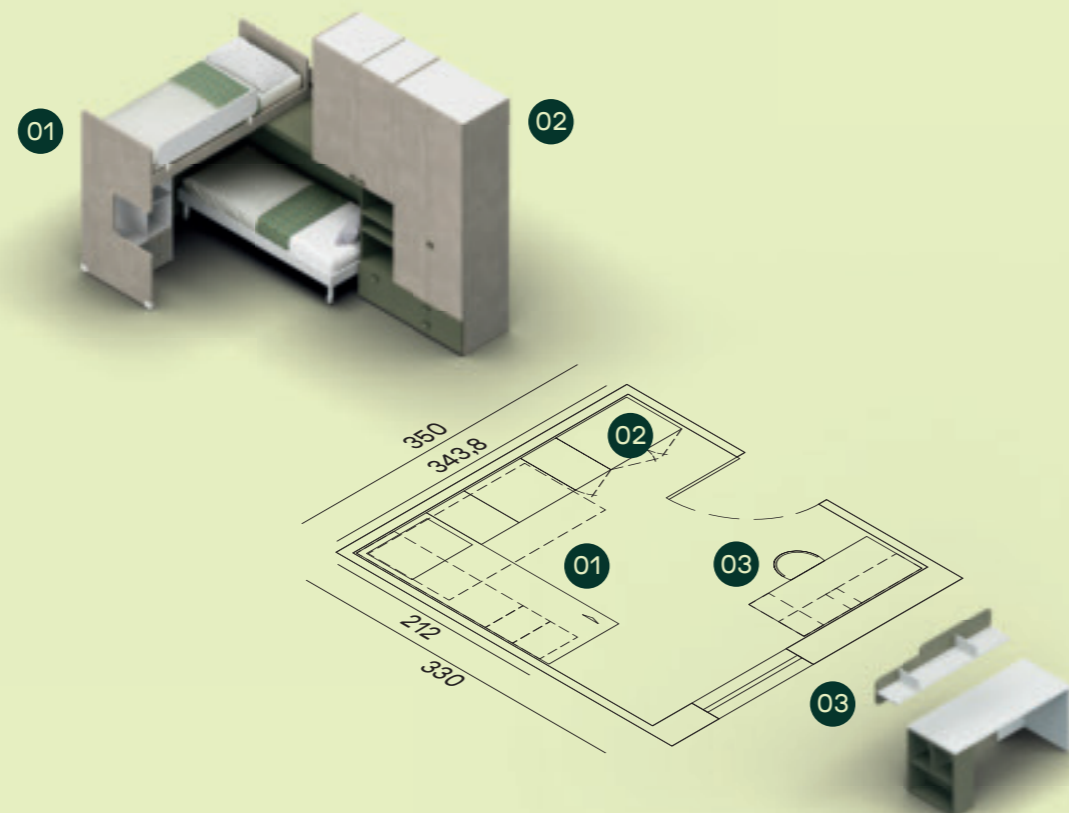

57

12MQ

Finiture / Finish

Interno / Carcase

- 01 Letto soppalco scorrevole Avantgarde Mini L.90 / W.90 Avantgarde Mini sliding bunk bed
- 02 Armadio battente anta Liscia con vano a giorno / Liscia hinged doors wardrobe with open compartment
- 03 Scrivitoio T50 e casellari Tuxon / T50 desk and Tuxon open elements

Maniglia T12-T13 / T12-T13 handle

Armadio battente con anta Liscia in finitura Dekor Avana e Agave, interno in finitura Seta. Maniglia T11-T13. / Liscia hinged door wardrobe in Dekor Avana and Agave finish, carcasse in Seta finish. T11-T13 handles.

Giroletto Dritto su ruote in finitura Seta. Letto soppalco scorrevole Avantgarde Mini in finitura dekor Avana con protezione Blog reclinabile in finitura Seta, camminata posteriore in finitura Seta e Dekor Avana. Maniglia T11. / Dritto bed frame on castors in Seta finish. Avantgarde Mini sliding bunk bed in Dekor Avana finish with reclining Blog protection in seta finish, rear access in Seta and Dekor Avana finish. T11 handles.

Scrittoio T50 con gamba L in finitura Seta, gamba Libreria in finitura Agave, casellari Tuxon in finitura Seta e Agave. Sedia Aurea su ruote. / T50 desk with L leg in Seta finish, Libreria leg in Agave finish, Tuxon open elements in Seta and Agave finish. Aurea chair on castors.