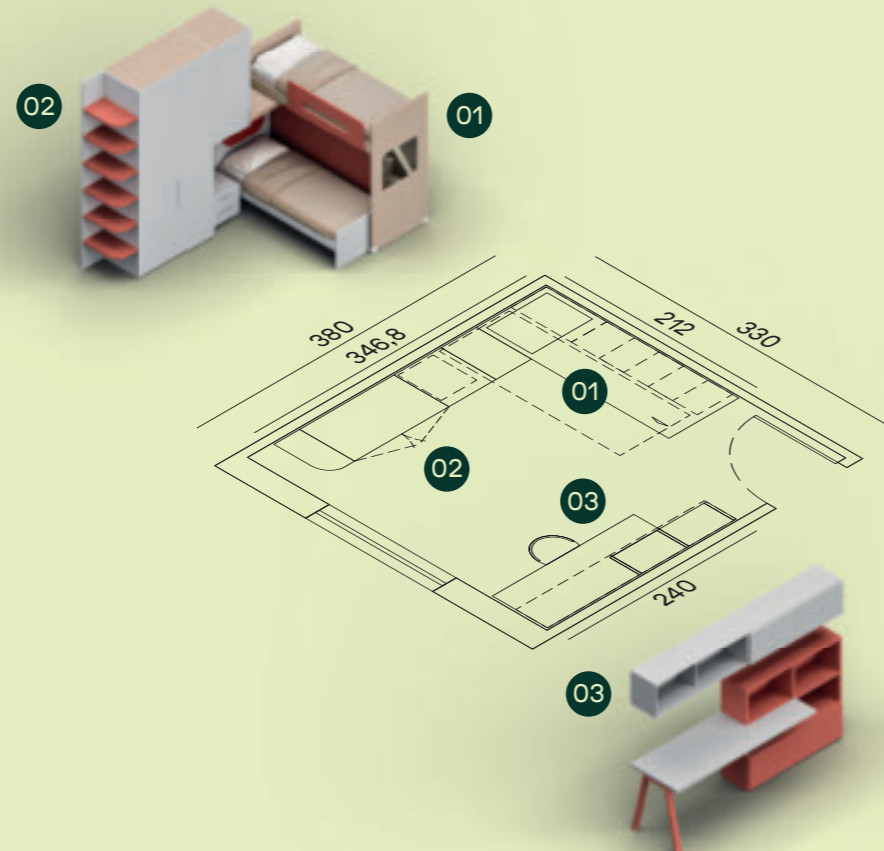

# 56

13MQ

Finiture / Finish

Interno / Carcase

- 01 Letto soppalco scorrevole Avantgarde L.90 / W.90  
Avantgarde sliding bunk bed
- 02 Armadio battente anta Liscia e terminale con ripiani  
/ Liscia hinged doors wardrobe and shelves end  
element
- 03 Scrivania T45, Box pensili a giorno e con anta / T45  
desk, Box wall units with doors and open compartments

Maniglia T73-T74 / T73-T74 handle

Letto Hulk in finitura Velluto con pannello imbottito in tessuto Demetra D002.  
/ Hulk bed in Velluto finish with upholstered panel in Demetra D002 fabric.

Letto Hulk in finitura Velluto con pannello imbottito in tessuto Demetra D002, comodino su ruote in finitura Velluto. Letto soppalco scorrevole Avantgarde con fianco Quadro in finitura Materico Arena, protezione Tablet in finitura Corallo.  
/ Hulk bed in Velluto finish with upholstered panel in Demetra D002 fabric, bedside table on castors in Velluto finish. Avantgarde sliding bunk bed with Quadro side in Materico Arena finish, Tablet protection in Corallo finish.

Scrivania T45 in finitura Velluto con gamba Fado in finitura Corallo, libreria a spalla in finitura Corallo e Box pensili in finitura Velluto. Sedia Party su ruote in tessuto Demetra D002. / T45 desk in Velluto finish with Fado leg in Corallo finish, bookcase in Corallo finish and Box wall units in Velluto finish. Party chair on castors in Demetra D002 fabric.