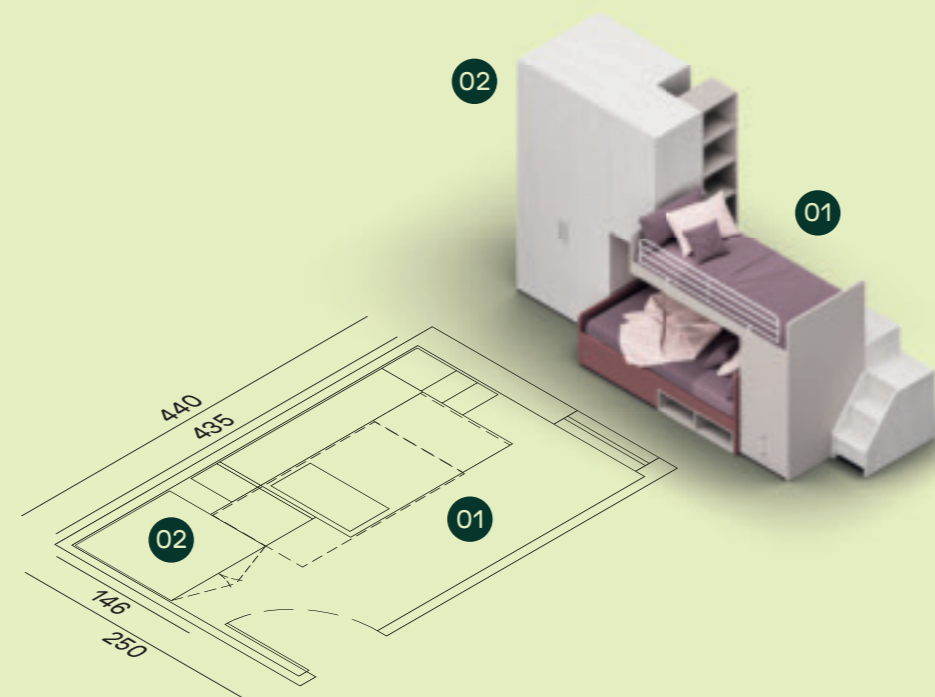

53

11MQ

Finiture / Finish

Interno / Carcase

Sbiancato Tortora Mattone

Sbiancato

- 01 Letto soppalco Zoom L.90 e divano letto Hidro L.90 / W.90 Zoom bunk bed and W.90 Hidro sofa bed
- 02 Armadio Mega con anta Liscia / Mega hinged wardrobe with Liscia doors

Maniglia T76-T77 / T76-T77 handle

Letto soppalco Zoom in finitura Tortora con protezione Gate reclinabile. Divano letto Hidro con cassettone e vano a giorno in finitura Mattone e Tortora. / Zoom bunk bed in Tortora finish with Gate reclining protection. Hidro sofa bed with drawer and open compartment in Mattone and Tortora finish.