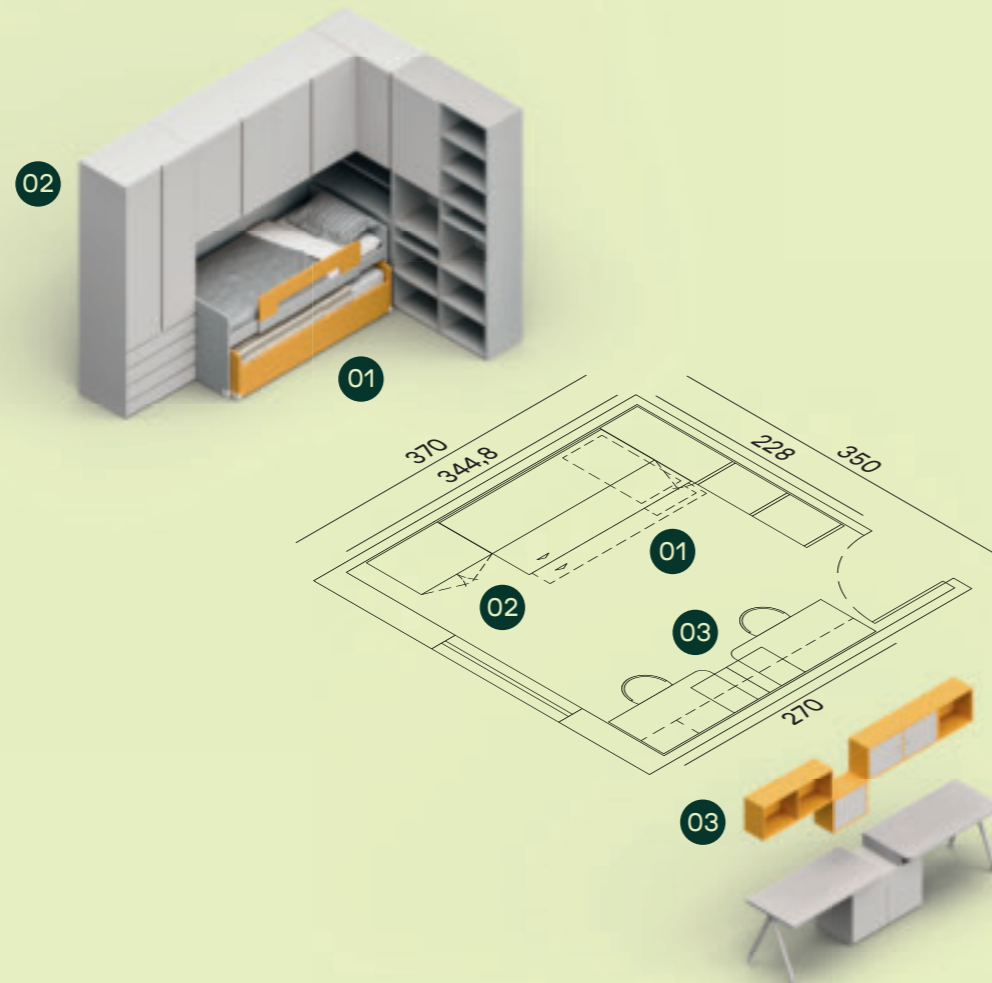

Letto Artiko Medio in finitura Dekor Cotone con protezione Tablet in finitura Curcuma e Dekor Cotone, letto Artiko Basso in finitura Curcuma. / Artiko Medio bed in Dekor Cotone finish with Tablet protection in Curcuma and Dekor Cotone finish, Artiko Basso bed in Curcuma finish.