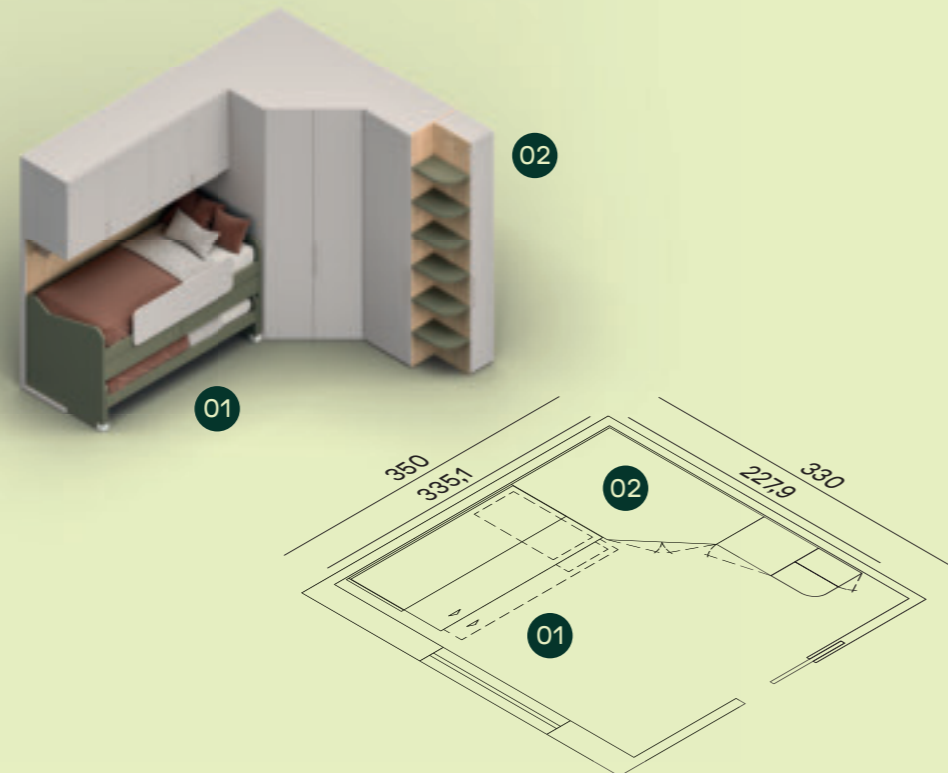

- 01 Letto Artiko Alto 112 L.90 e letto Artiko Basso L.90 / W.90 Artiko Alto 112 bed and W.90 Artiko Basso bed
- 02 Cabina spogliatoio e armadio battente con anta Liscia, ponte a terra, fianco Telaio e terminale / Dressing corner and hinged wardrobe with Liscia doors, bridge wardrobe, Telaio side and end element

Maniglia T23-T24 / T23-T24 handle

Terminale con colonna armadio e mensole in finitura Materico Rovere e Agave, con interno e ante in finitura Tortora. / End element with wardrobe and shelves in Materico Rovere and Agave finish, with carcasse and doors in Tortora finish.