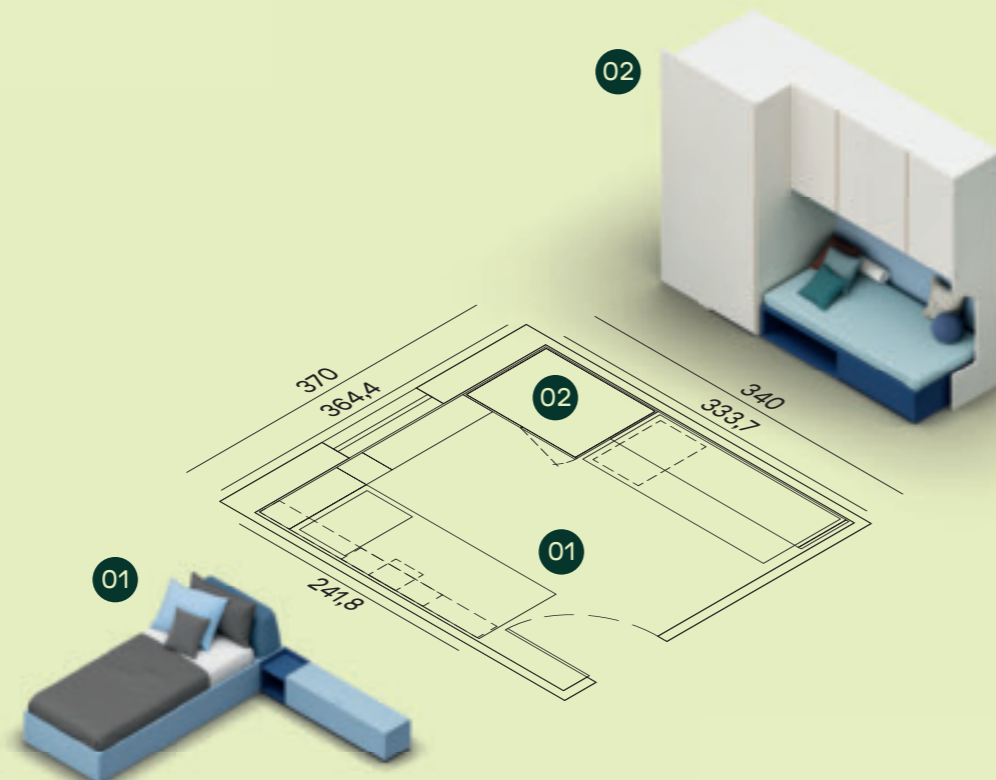

46

13MQ

Finiture / Finish

Interno / Carcase

Dekor Canapa

Nuvola

Oltremare

Seta

01 Letto Plaza L.90 e giroletto L.90 / Plaza bed W.90 and W.90 bed frame

02 Cabina Van con anta Liscia, ponte a terra, fianco Home / Van walk-in closet with Liscia doors, bridge wardrobe, Home side

Maniglia Filo / Filo handle

Elemento contenitore Raft a giorno uso comodo in finitura Oltremare.
/ Raft open element used as bedside table in Oltremare finish.

Giroletto in finitura Nuvola, sistema contenitori Raft a giorno e con anta in finitura Oltremare e Nuvola. Mensole spessore 5cm. in finitura Oltremare e Box pensili in finitura Dekor Canapa. / Bed frame in Nuvola finish, Raft storage system with doors and open compartments in Oltremare and Nuvola finish. Shelves in 5cm. thickness in Oltremare finish and Box wall units in Dekor Canapa finish.

Letto Plaza con vano a giorno e cestone in finitura Oltremare, ponte a terra in finitura Dekor Canapa con interno Seta, fianco Home in finitura Dekor Canapa. Cabina Van in finitura Dekor Canapa con interno Seta, attrezzata con tubi appendiabiti. / Plaza bed with drawer and open compartment in Oltremare finish, bridge wardrobe in Dekor Canapa finish with Seta carcasse, Home side in Dekor Canapa finish. Van walk-in closet in Dekor Canapa finish with Seta carcasse, equipped with hanger tubes.