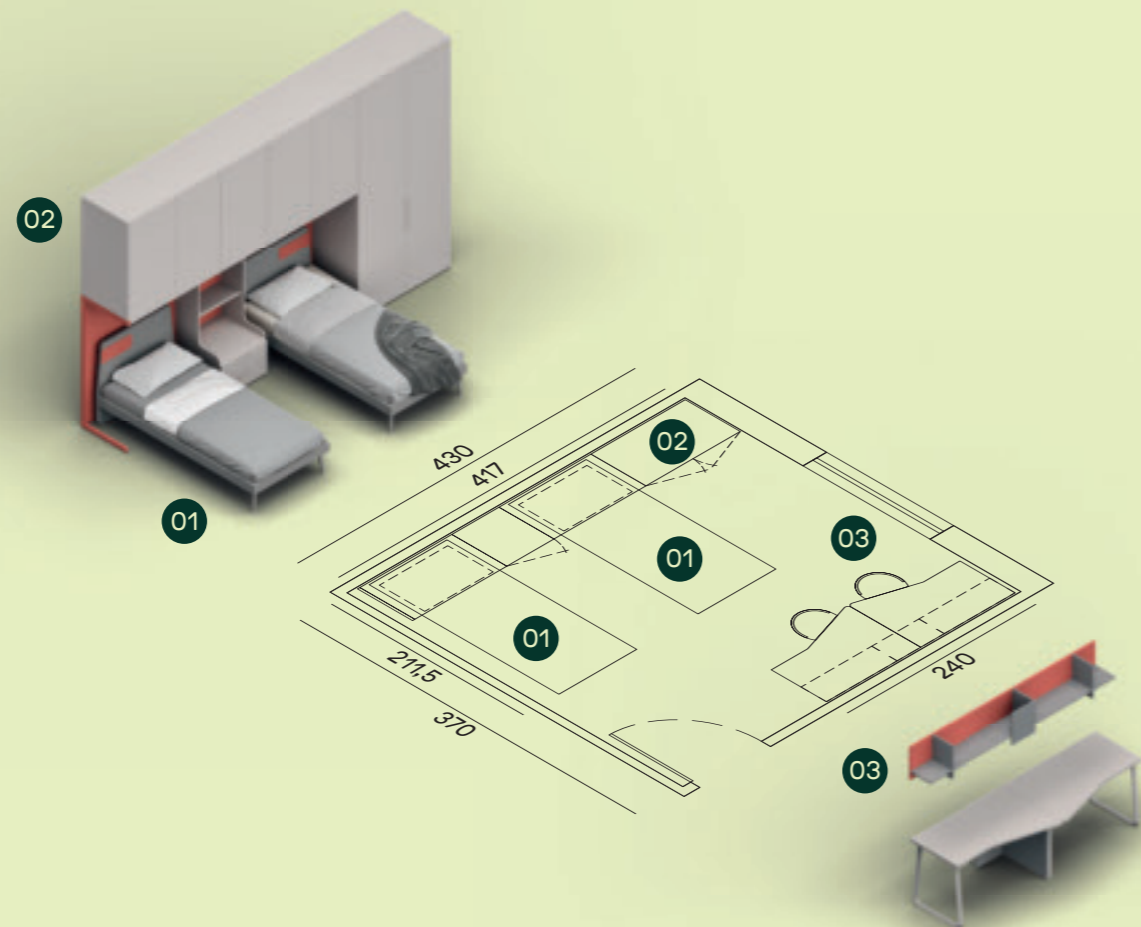

- 01 Letto Tablet Side L.90 / Tablet Side bed W.90
- 02 Armadio battente anta Liscia, ponte a terra, colonna Air e fianco Telaio / Liscia hinged door wardrobe, bride wardrobe, Air wardrobe and Telaio side
- 03 Scrivtoi T54 e casellari Gregg / Desks T54 and Gregg open elements

Maniglia T23-T24 / T23-T24 handle

Letto Tablet Side in finitura Platino con applicazione in finitura Corallo. Ponte a terra con schienali e fianco Telaio in finitura Tortora e Corallo. / Tablet Side bed in Platino finish with detail in Corallo finish. Bridge wardrobe with back panels and Telaio side in Tortora and Corallo finish.