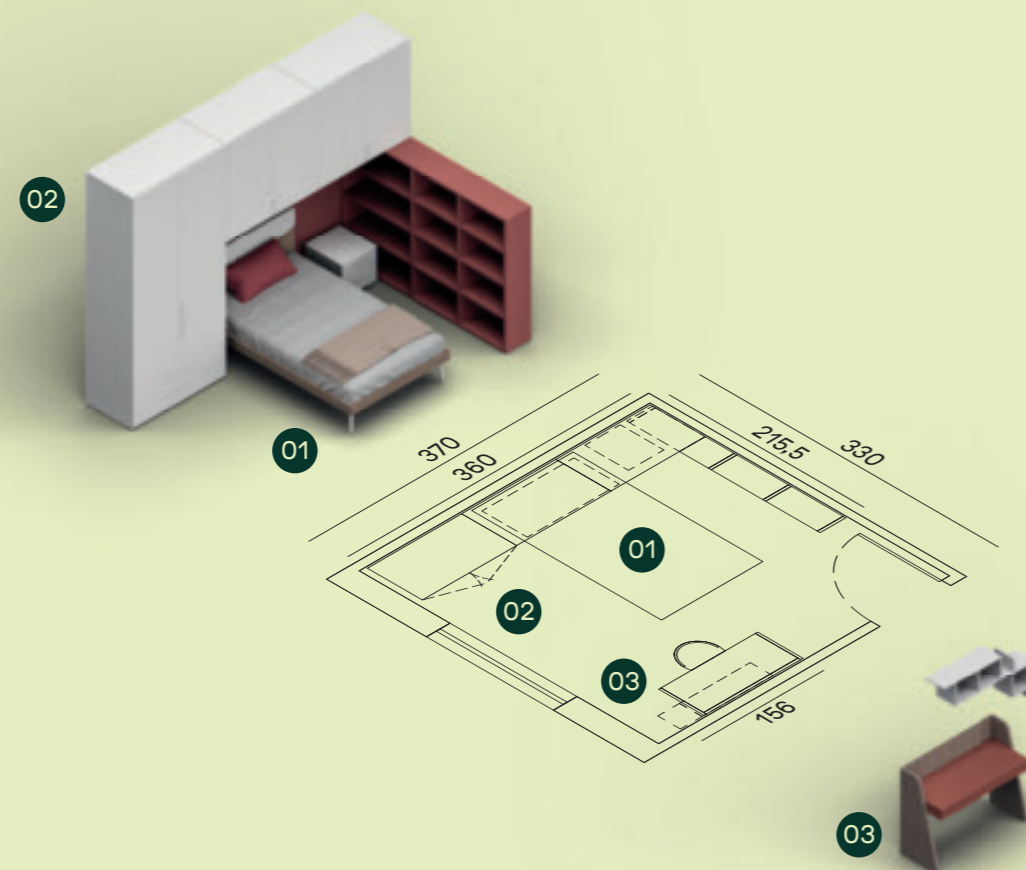

Libreria a spalla in finitura Mattone, ponte appeso in finitura Tortora. Maniglia T23. / Bookcase in Mattone finish, hanging bridge in Tortora finish. T23 handle.