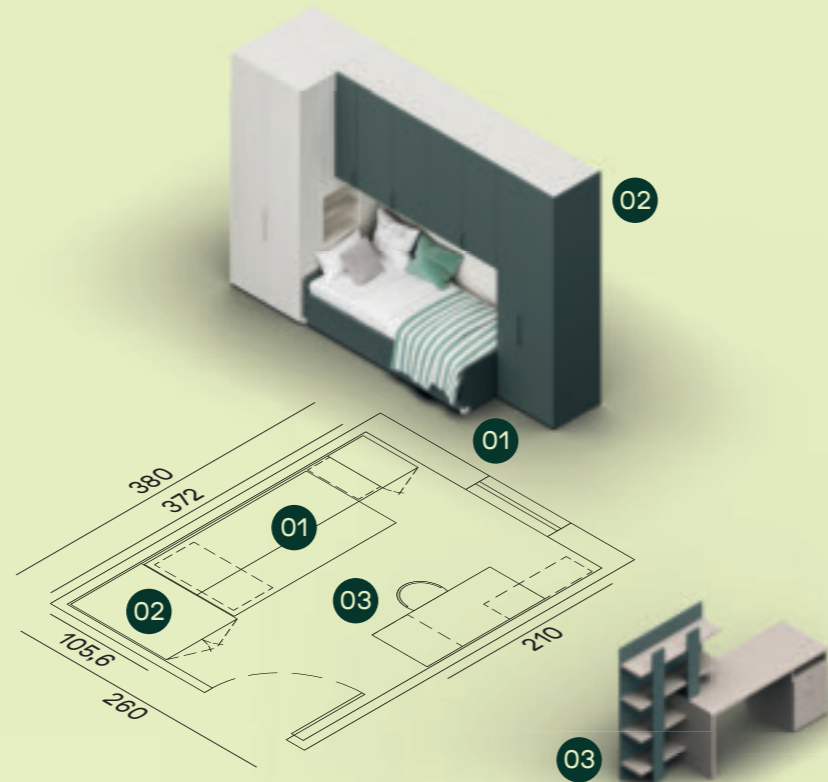

# 41

10MQ

Finiture / Finish

Interno / Carcase

Sbiancato    Tortora    Ginepro

Sbiancato

- 01 Letto Artiko Basso L.206 / Artiko Basso bed W.206
- 02 Armadio Mega anta Liscia, ponte a terra con libreria e armadio battente / Liscia hinged door Mega wardrobe, bridge wardrobe with bookcase and hinged wardrobe
- 03 Scrivania T50, libreria Madison / Desk T50, Madison bookcase

Maniglia T20-T21-T22 / T20-T21-T22 handle

Armadio battente anta Liscia e ponte a terra con libreria in finitura Materico Sbiancato e Ginepro. / Liscia hinged door wardrobe and bridge wardrobe with bookcase in Materico Sbiancato and Ginepro finish.

Ponte a terra con libreria in finitura Materico Sbiancato e Ginepro. Letto Artiko Basso su ruote con cestoni estraibili in finitura Ginepro. Elemento Teca ad incasso su fianco armadio Mega in finitura Bianco. / Bridge wardrobe with bookcase used as bedside table in Materico Sbiancato and Ginepro finish. Artiko Basso bed on castors with removable baskets in Ginepro finish. Built-in Teca element on side of Mega wardrobe in Bianco finish.