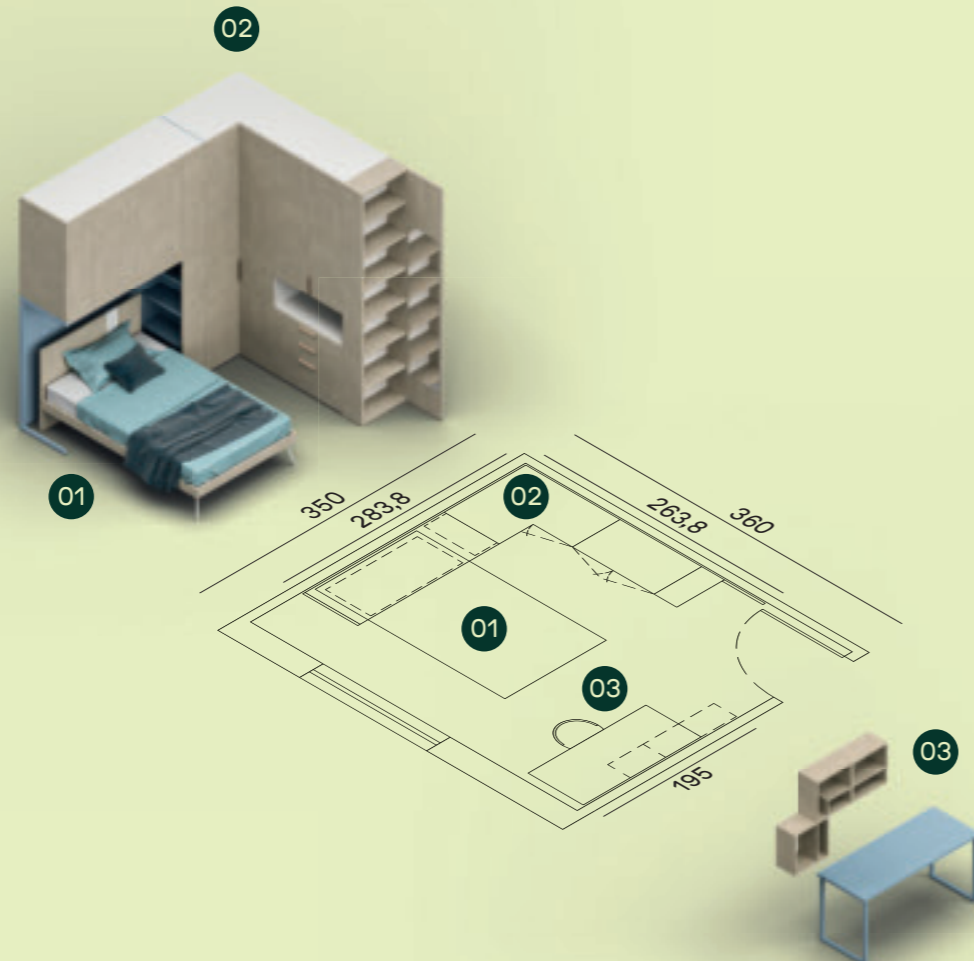

36

13MQ

Finiture / Finish

Interno / Carcase

Seta Dekor Avana Nuvola

Seta

- 01 Letto Moena L.120 / Moena bed W.120
- 02 Armadio battente angolo, armadio battente con vano a giorno, terminale Free, ponte a terra con libreria, fianco Telaio / Corner hinged door wardrobe, hinged door wardrobe with open compartment, Free end element, bridge wardrobe with bookcase, Telaio side
- 03 Scrivitoio T50 e casellari Ram / T50 desk and Ram open elements

Maniglia T69 / T69 handle

Letto Moena con giroletto Alfa e piede Kios in finitura Dekor Avana e Seta. Ponte a terra con libreria integrata e fianco Telaio in finitura Dekor Avana e Nuvola.
/ Moena bed with Alfa bed frame and Kios foot in Dekor Avana and Seta finish. Bridge wardrobe with integrated bookcase and Telaio side in Dekor Avana and Nuvola finish.

Scrivania T50 con gambe Telescopiche in finitura Nuvola, casellari Ram in finitura Dekor Avana e Seta. Sedia Ekipe su ruote. / Desk T50 with Telescopic legs in Nuvola finish, Ram open elements in Dekor Avana and Seta finish. Ekipe chair on castors.