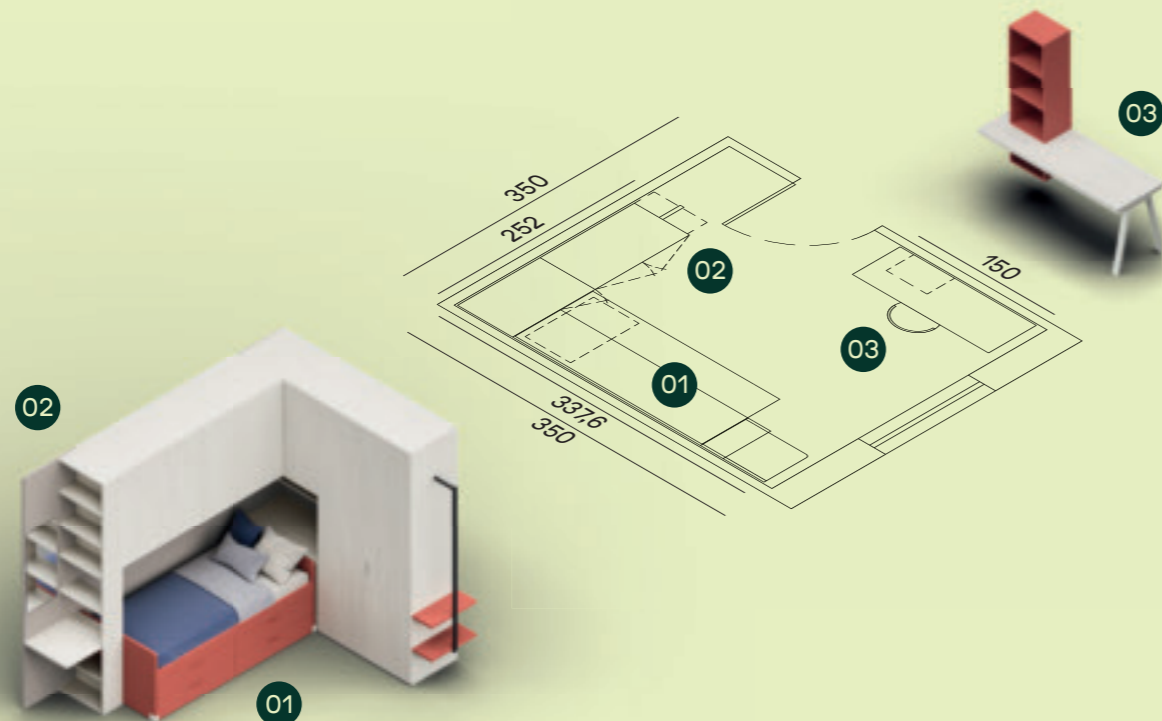

33

12MQ

Finiture / Finish

Interno / Carcase

Sbiancato Tortora Corallo

Sbiancato

- 01 Letto Artiko Cassetti L.199 / Artiko bed W.199
- 02 Colonna Duplo, armadio battente anta Liscia, terminale laterale Ambrogio, ponte a terra, terminale Free / Duplo wardrobe, Liscia hinged door wardrobe, Ambrogio end element, bridge wardrobe, Free end element
- 03 Scrivitoio T50 e Box pensili / Desk T50 and Box wall units

Maniglia T75 / T75 handle

Terminale laterale Ambrogio con appendiabiti e mensole in finitura Corallo.
/ Ambrogio end element with hanger tube and shelves in Corallo finish.

Letto Artiko in finitura Corallo con cestoni estraibili su guide. Ponte a terra in finitura Materico Sbiancato con schienali in finitura Tortora. Terminale Free con pannello specchio e consolle in finitura Materico Sbiancato and Tortora. / Bed Artiko in Corallo finish with pull out drawers on guides. Bridge wardrobe in Materico Sbiancato finish with back panels in Tortora finish. Free end element with mirror panel and consolle in Materico Sbiancato and Tortora finish.

Colonna Duplo con contenitore retroletto e anta a ribalta in finitura Materico Sbiancato e Tortora. Lampada Led ricaricabile. / Duplo wardrobe with retractable container and flap door in Materico Sbiancato and Tortora finish. Rechargeable LED lamp.

Scrittoio T50 spessore 5cm. in finitura Sbiancato con gamba Fado in finitura Bianco e Box pensili a giorno in finitura Corallo. Sedia Ekiye fissa con cuscino in tessuto Demetra D002. / 5cm. thick T50 desk in Sbiancato finish with Fado leg in Bianco finish and Box wall unit in Corallo finish. Ekiye fixed chair with seat in Demetra D002 fabric.