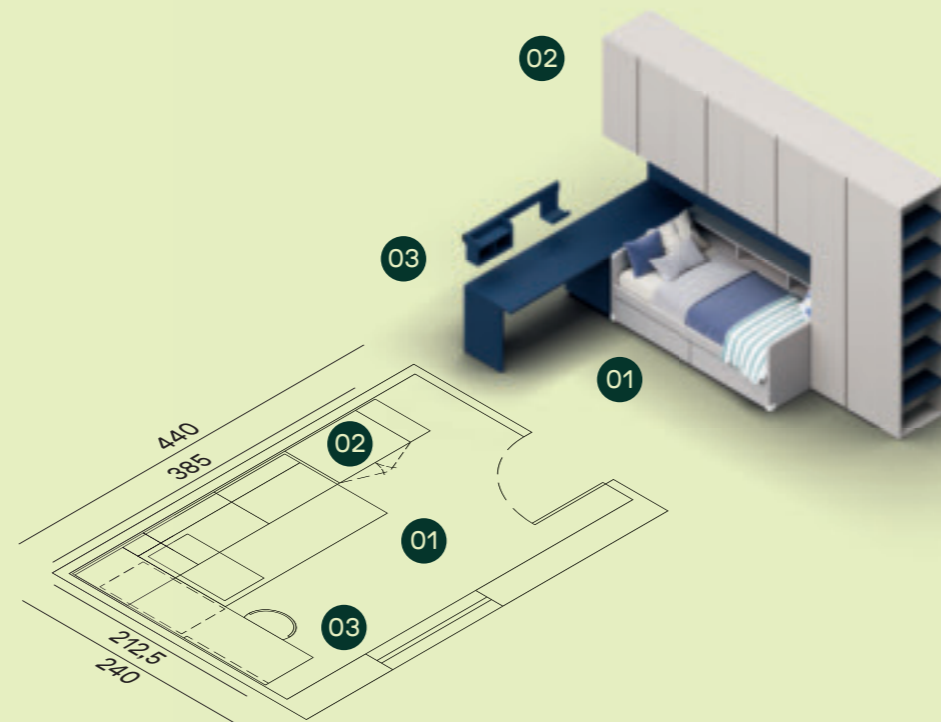

31

10MQ

Finiture / Finish

Interno / Carcase

Dekor Cotone Tortora Oltremare

Tortora

- 01 01 Divano letto Paf con libreria / Paf sofa bed with bookcase
- 02 Armadio battente anta Filo, elemento terminale e ponte appeso / Filo hinged door wardrobe, end element and hanging bridge
- 03 Scrivania retro letto con elemento contenitore su ruote / Behind bed desk with storage element on castors

Maniglia Filo / Filo handle

Divano letto Paf con libreria in finitura Dekor Cotone.
/ Paf sofa bed with bookcase in Dekor Cotone finish.

Divano letto Paf con libreria e cassettoni estraibili in finitura Dekor Cotone, armadio battente e ponte appeso con anta Filo in finitura Tortora, schienali a terra in finitura Oltremare. Elemento terminale in finitura Tortora con ripiani in finitura Oltremare. / Paf sofa bed with bookcase and pull out drawers in Dekor Cotone finish, Filo hinged door wardrobe and hanging bridge in Tortora finish, back panels in Oltremare finish. End element in Tortora finish with shelves in Oltremare finish.

Armadio battente e ponte appeso con anta Filo in finitura Tortora, schienali a terra in finitura Oltremare. Maniglia Filo. / Filo hinged door wardrobe and hanging bridge in Tortora finish, back panels in Oltremare finish. Filo handle.

Scrivania retro letto con elemento contenitore estraibile su ruote, barra Surf con luce Led e accessori in finitura Oltremare. Pouf Rotondo in tessuto Saturno SA17.
/ Behind bed desk with removable storage element on castors, Surf rail with LED light and accessories in Oltremare finish. Rotondo pouf in Saturno SA17 fabric.