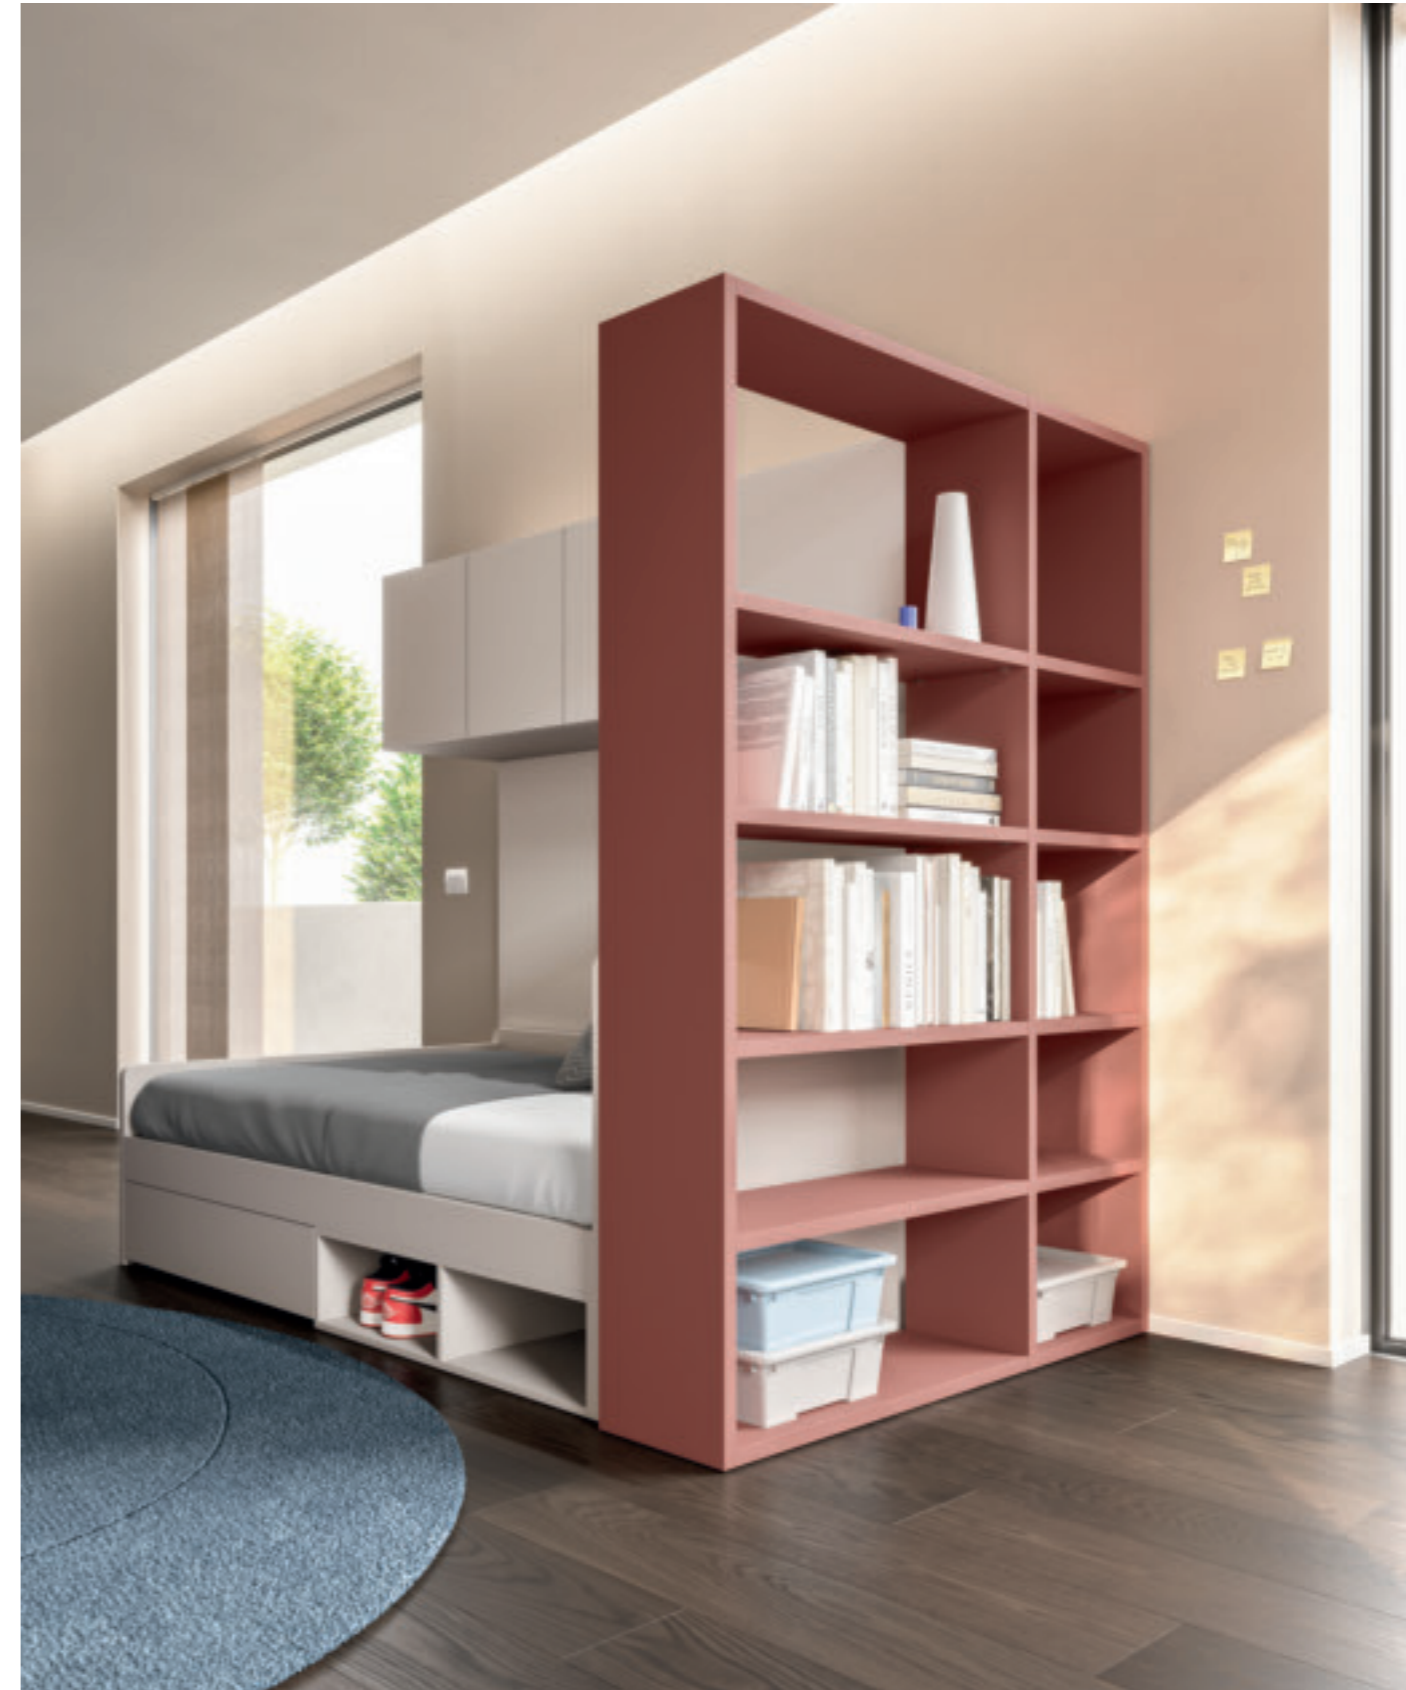

- 01 Divano letto Hidro L.120, Box pensili e libreria bifacciale / Hidro bed sofa W.120, Box wall units and double sided bookcase
- 02 Scrivania T50 / T50 desk
- 03 Armadio battente anta Liscia e ponte appeso, colonne contenitore a giorno e con cassetti / Liscia hinged door wardrobe and hanging bridge, open and drawers storage units

Maniglia T20 - T21 - T22 - Push / T20 - T21 - T22 handle - push pull

Divano letto Hidro con cassetto e vano a giorno in finitura Tortora, Box pensili in finitura Tortora, libreria bifacciale in finitura Mattone. / Hidro bed sofa with opened compartment and deep drawer in Tortora finish, Box wall units in Tortora finish, double sided bookcase in Mattone finish.

Divano letto Hidro con cassetto e vano a giorno in finitura Tortora, Box pensili in finitura Tortora, libreria bifacciale in finitura Mattone. / Hidro bed sofa with opened compartment and deep drawer in Tortora finish, Box wall units in Tortora finish, double sided bookcase in Mattone finish.