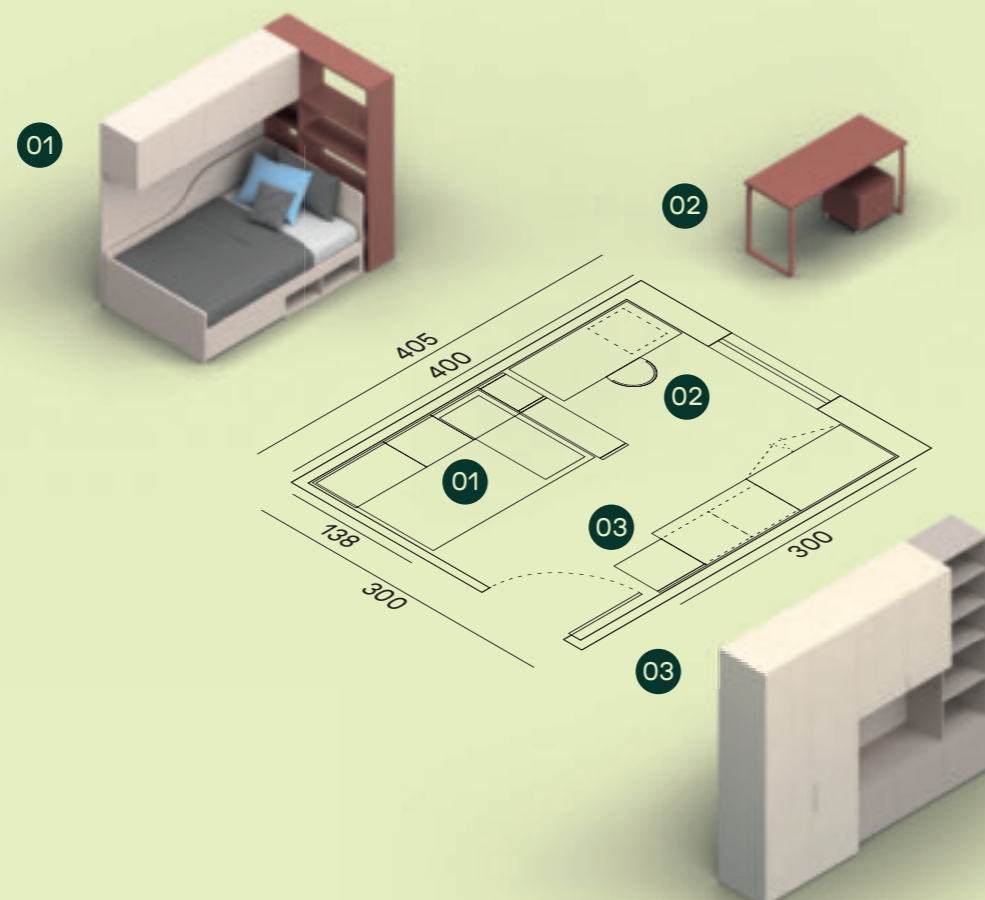

# 28

12MQ

Finiture / Finish

Canapa

Tortora

Mattone

Interno / Carcase

Tortora

- 01 Divano letto Hidro L.120, Box pensili e libreria bifacciale / Hidro bed sofa W.120, Box wall units and double sided bookcase
- 02 Scrivania T50 / T50 desk
- 03 Armadio battente anta Liscia e ponte appeso, colonne contenitore a giorno e con cassetti / Liscia hinged door wardrobe and hanging bridge, open and drawers storage units

Maniglia T20 - T21 - T22 - Push / T20 - T21 - T22 handle - push pull

Divano letto Hidro con cassetto e vano a giorno in finitura Tortora, Box pensili in finitura Tortora, libreria bifacciale in finitura Mattone. / Hidro bed sofa with opened compartment and deep drawer in Tortora finish, Box wall units in Tortora finish, double sided bookcase in Mattone finish.