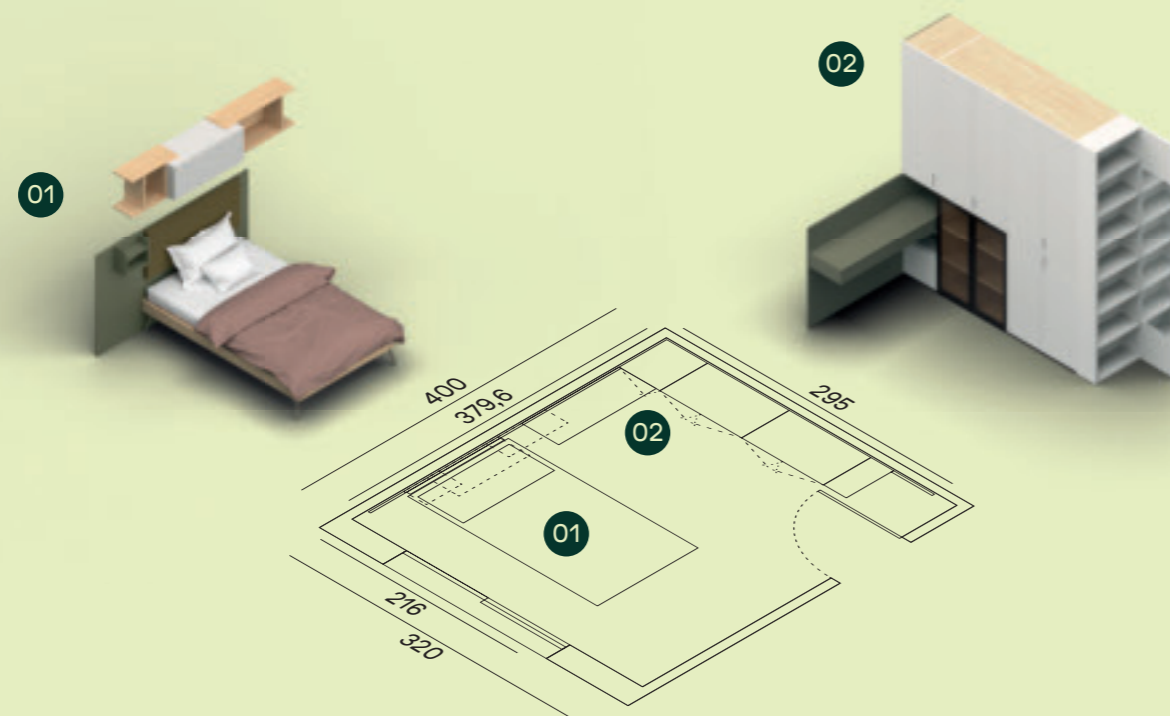

27

13MQ

Finiture/Finishes

Rovere Velluto Agave Splendor SP15

Interno / Carcase

Rovere

01 Giroletto L.120 con pannelli legno e imbottiti Fixo, casellari Slot e Box pensile / Bed Frame W.120 with Fixo wood and upholstered wall panels, Slot open elements and Box wall units

02 Armadio battente anta Liscia con consolle angolo e terminale Free / Liscia hinged door wardrobe with corner console and Free end element

Maniglia T75 / T75 handle

Giroletto Alfa in finitura Materico Rovere con piede Kios, Fixo pannelli a muro in finitura Agave e pannello imbottito in tessuto Splendor SP15. / Alfa bed frame in Materico Rovere finish with Kios foot, Fixo wall panels in Agave finish and upholstered headboard in Splendo SP15 fabric.

Armadio battente con anta Liscia in finitura Velluto con consolle angolo e pannelli a muro Fixo in finitura Agave. Maniglia T75. Giroletto Alfa in finitura Materico Rovere con piede Kios e pannello imbottito in tessuto Splendor SP15. / Liscia hinged door wardrobe in Velluto finish with corner consolle and Fixo wall panels in Agave finish. M75 handle. Alfa bed frame in Materico Rovere finish with Kios foot and upholstered headboard in Splendo SP15 fabric.