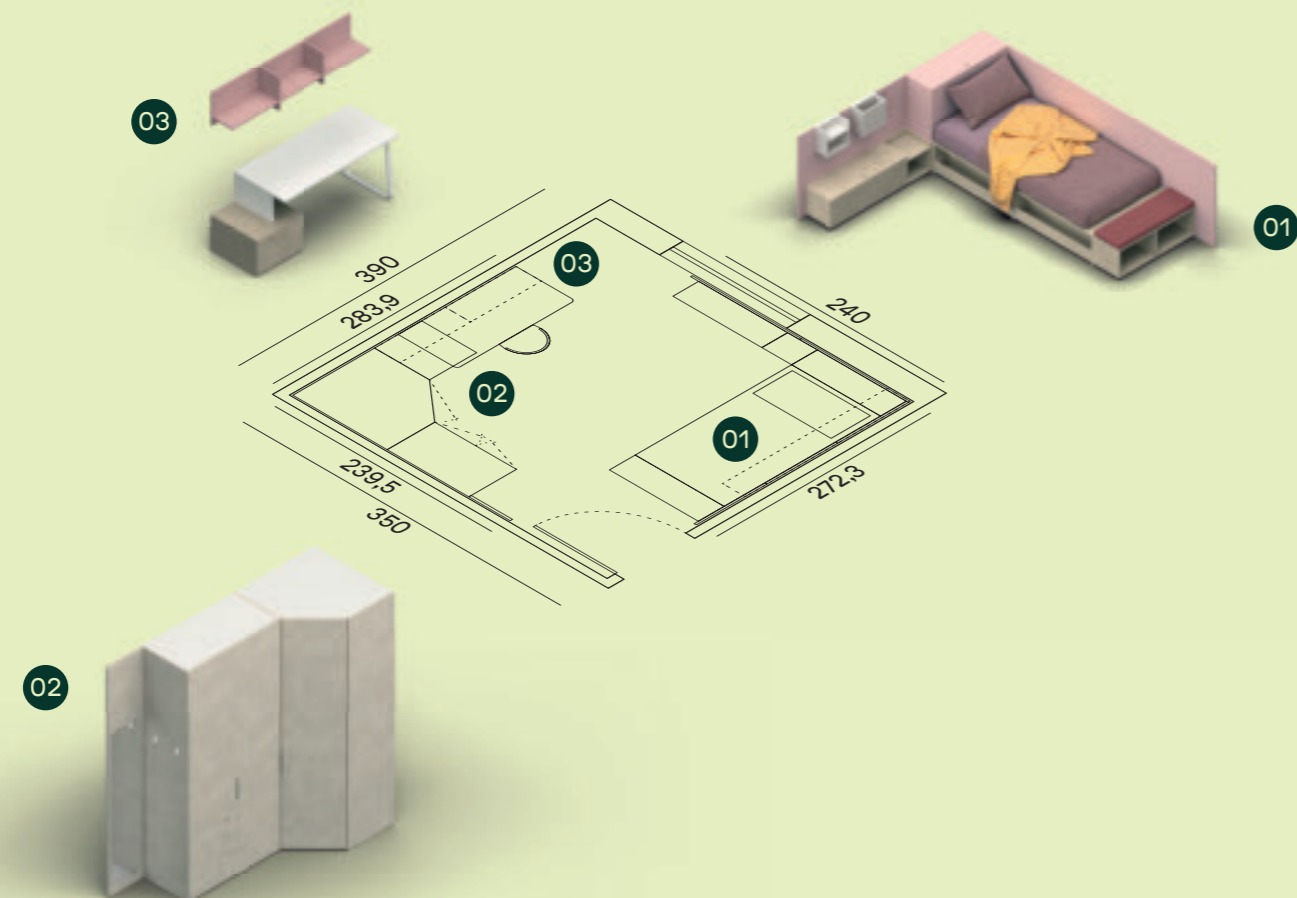

26

14MQ

Finiture / Finish

Interno / Carcase

- 01 Letto Plaza L.90 con contenitori Raft e pannelli a muro Fixo / Plaza bed W.90 with Raft system units and Fixo wall panels
- 02 Angolo spogliatoio e armadio battente anta Liscia, pannello terminale con specchio / Changing corner and Liscia hinged door wardrobe, end panel with mirror
- 03 Scrivania T51 e casellari Gregg / T51 desk and Gregg open elements

Maniglia T76 / T76 handle

Letto Plaza con cassetti estraibili in finitura Dekor Avana, contenitore retroletto in finitura Dalia. / Plaza bed with pull-out deep drawers in Dekor Avana finish, storage headboard in Dalia finish.

Letto Plaza con cassetti estraibili in finitura Dekor Avana, contenitore retroletto in finitura Dalia. Contenitori Raft in finitura Dekor Avana, cuscino seduta in tessuto Dafne DA25. Pannelli a muro Fixo in finitura Dalia con casellari appesi in finitura Seta e mensole in finitura Dalia. / Plaza bed with pull-out deep drawers in Dekor Avana finish, storage headboard in Dalia finish. Raft system units in Dekor Avana finish, pillow in Dafne DA25 fabric. Fixo wall panels in Dalia finish with accessories in Seta finish and shelves in Dalia finish.

Pannello terminale in finitura Dekor Avana con specchio. Maniglia T76.
/ End panel in Dekor Avana finish with mirror. T76 handle.