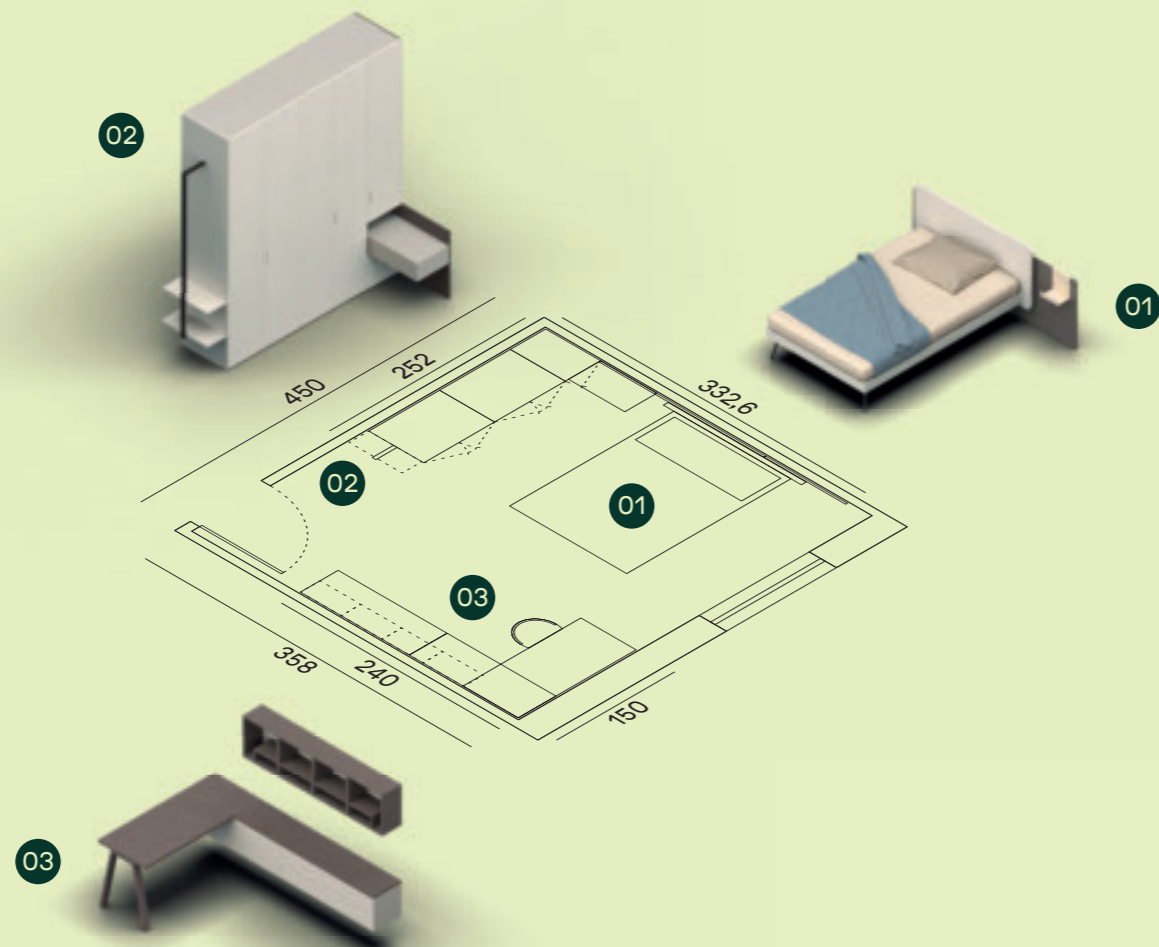

01 Letto Banket L.120 con pannelli a muro Fixo / Banket bed W.120 with Fixo wall panels

02 Armadio battente anta Liscia con comodino ad angolo / Liscia hinged door wardrobe with corner drawer

03 Scrivania T50 con Box pensili e casellari Ram / T50 desk with Box wall units and Ram open elements

Maniglia T75 - Push / T75 handle - Push - pull

Scrivania T50 con gamba Fado in finitura Dekor Bronzo, Box pensili in finitura Tortora, casellari Ram in finitura Dekor Bronzo con schienali Tortora. Sedia Party su ruote imbottita. / T50 desk with Fado leg in Dekor Bronzo finish, Box wall units in Tortora finish, Ram open elements in Dekor Bronzo finish with back panels in Tortora finish. Party upholstered chair on castors.