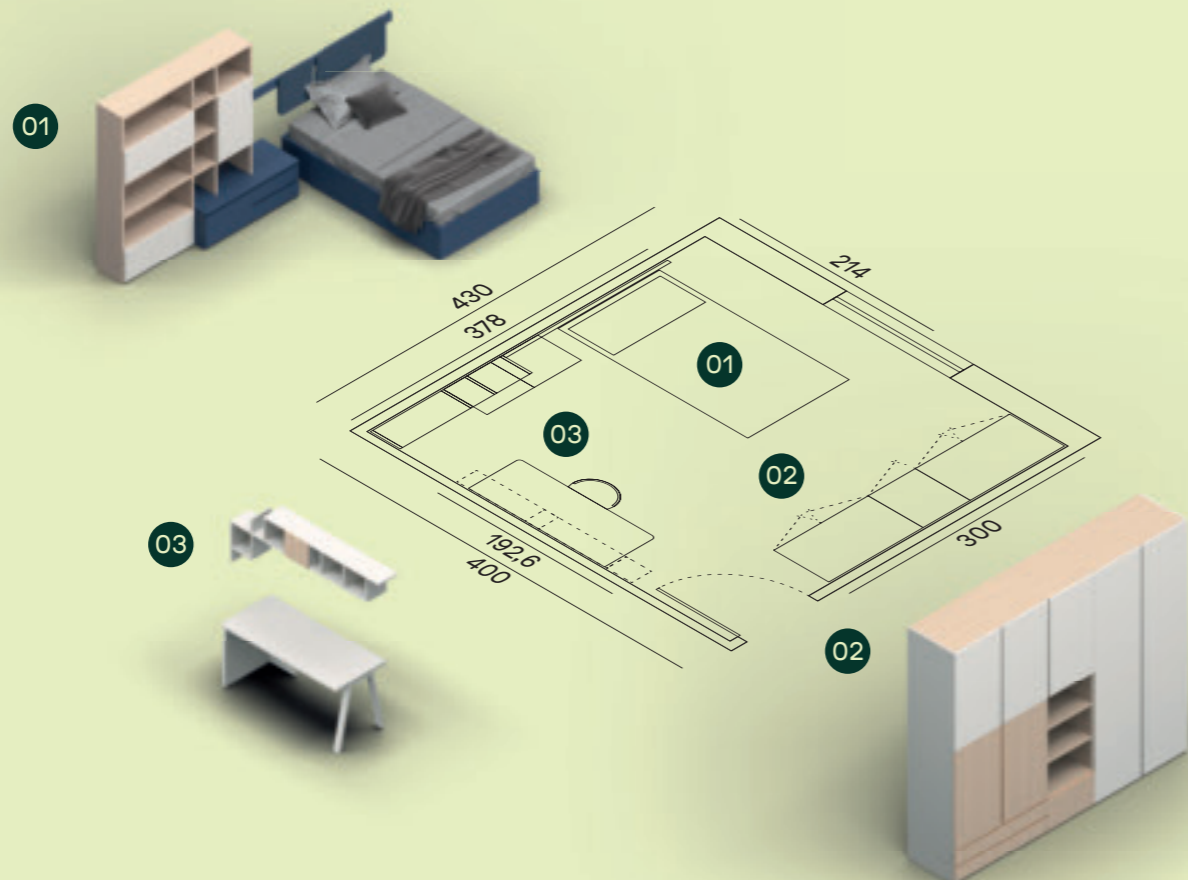

20

17MQ

Finiture / Finish

Interno / Carcase

- 01 Giroletto Alfa L.120, barra Surf, basi a terra e libreria / Alfa W.120 bed frame, Surf equipped rail, floor standing units and bookcase
- 02 Armadio battente anta Filo con vano a giorno / Filo hinged door wardrobe with open compartment
- 03 Scrivania T51 e casellari Denver / T51 desk and Denver open elements

Maniglia Filo - Push / Filo handle - push-pull

Giroletto Alfa in finitura Oltremare, barra Surf retroilluminata con pannelli imbottiti uso testiera in tessuto Saturno SA18. Basi a terra in finitura Oltremare con libreria in finitura Materico Arena e frontali in finitura Velluto.
/ Alfa bed frame in Oltremare finish, Surf backlit rail equipped with upholstered panels in Saturno SA18 fabric. Floor standing units in Oltremare finish and bookcase in Materico Arena finish and fronts in Velluto finish.

Giroletto Alfa in finitura Oltremare, barra Surf retroilluminata con pannelli imbottiti uso testiera in tessuto Saturno SA18. Basi a terra in finitura Oltremare con libreria in finitura Materico Arena e frontali in finitura Velluto.
/ Alfa bed frame in Oltremare finish, Surf backlit rail equipped with upholstered panels in Saturno SA18 fabric. Floor standing units in Oltremare finish and bookcase in Materico Arena finish and fronts in Velluto finish.