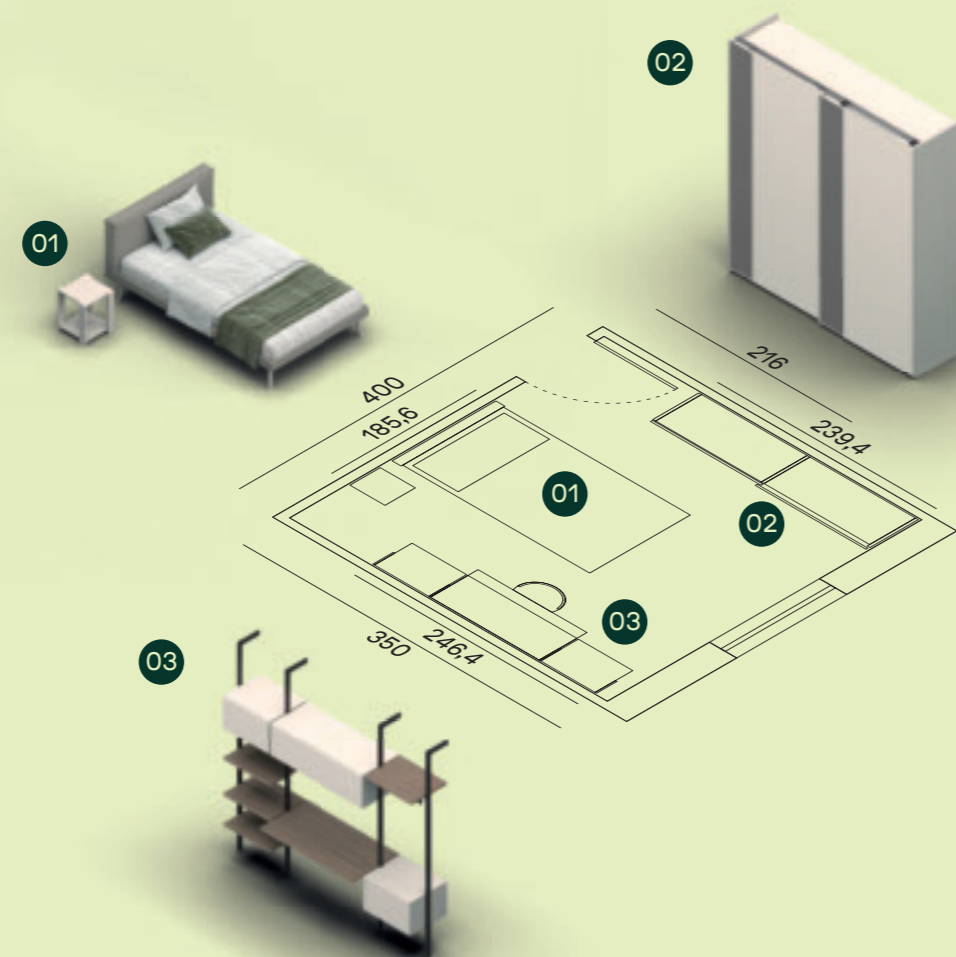

19

14MQ

Finiture/Finishes

Interno / Carcase

- 01 Letto Tresy L.120 e tavolino Dora / Tresy bed W.120 and Dora bed side table
- 02 Armadio scorrevole anta Dual / Dual sliding door wardrobe
- 03 Cabina Pole con scrittoio / Pole walk-in closet with desk

Maniglia Push / Push pull

Letto Tresy imbottito in ecopelle Prestige E207 con giroletto rivestito e piede Conico, tavolino Dora in finitura Tortora. / Tresy upholstered bed in Prestige E207 eco-leather with covered bed frame and Conico foot, Dora bed side table in Tortora finish.

Letto Tresy imbottito in ecopelle Prestige E207 con giroletto rivestito e piede Conico, tavolino Dora in finitura Tortora.
/ Tresy upholstered bed in Prestige E207 eco-leather with covered bed frame and Conico foot, Dora bed side table in Tortora finish.

Cabina Pole attrezzata con mensole, tubo appendiabiti, scrittoio spessore 3cm., cassettera e Box pensili. Pouf Rotondo in ecopelle Prestige E207.
/ Pole walk-in closet equipped with shelves, hanger tube, 3cm. thick desk, drawers and Box wall units. Rotondo pouf in Prestige E207 eco-leather.