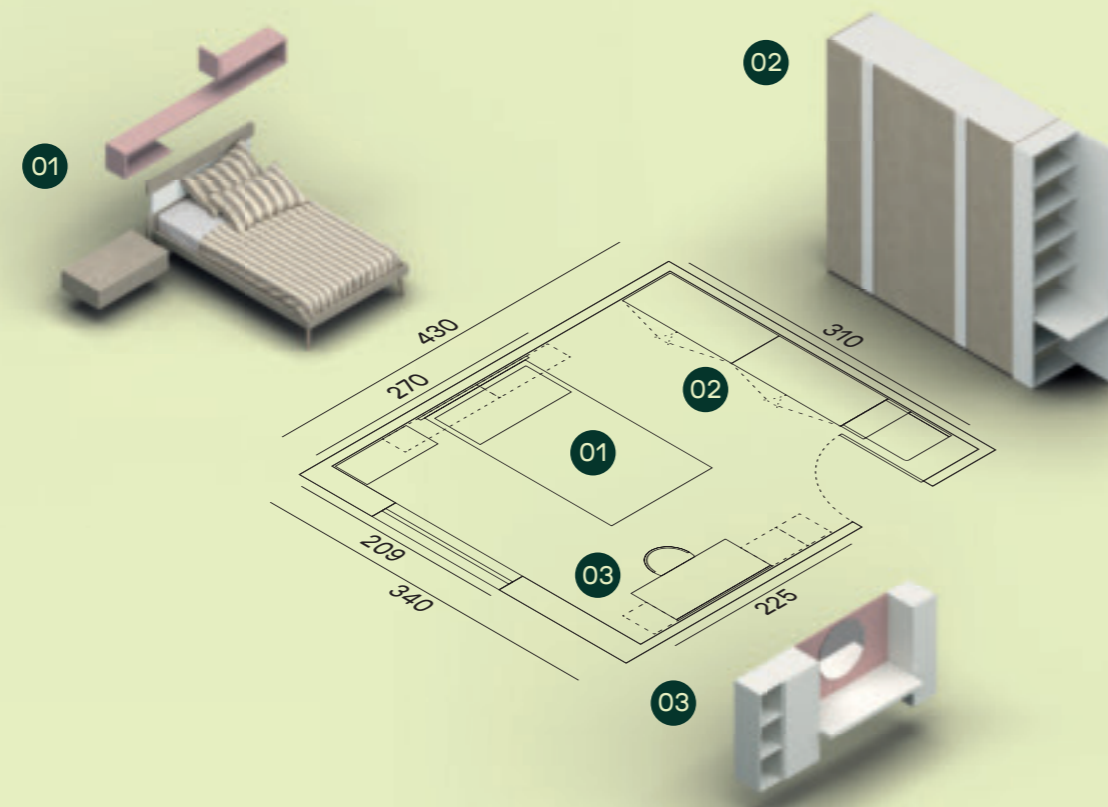

18

15MQ

Finiture / Finish

Interno / Carcase

- 01 Letto Panama L.120 con mensole Elle / Panama bed W.120 with Elle shelves
- 02 Armadio battente anta Soul e terminale Free / Soul hinged door wardrobe and Free end element
- 03 Consolle, pannelli a muro, Box pensili e specchio / Consolle, wall panels, Box wall units and mirror

Maniglia Filo - Push / Filo handle - Push pull

Letto Panama con giroletto Dritto e piede Conico in finitura Dekor Avana e Seta, Box pensile in finitura Dekor Avana e mensole Elle in finitura Dalia. / Panama Bed with Dritto bed frame and Conico foot in Dekor Avana and Seta finish, Box wall unit in Dekor Avana finish and Elle shelves in Dalia finish.

Letto Panama con giroletto Dritto e piede Conico in finitura Dekor Avana e Seta,
Box pensile in finitura Dekor Avana e mensole Elle in finitura Dalia.
/ Panama Bed with Dritto bed frame and Conico foot in Dekor Avana and Seta finish,
Box wall unit in Dekor Avana finish and Elle shelves in Dalia finish.

Consolle spessore 5cm. in finitura Seta, pannelli a muro in finitura Dalia, Box pensili in finitura Seta e specchio Soul 61. Sedia Aurea su ruote. / 5cm. thick Console in Seta finish, wall panels in Dalia finish, Box wall units in Seta finish. Aurea chair on castors.