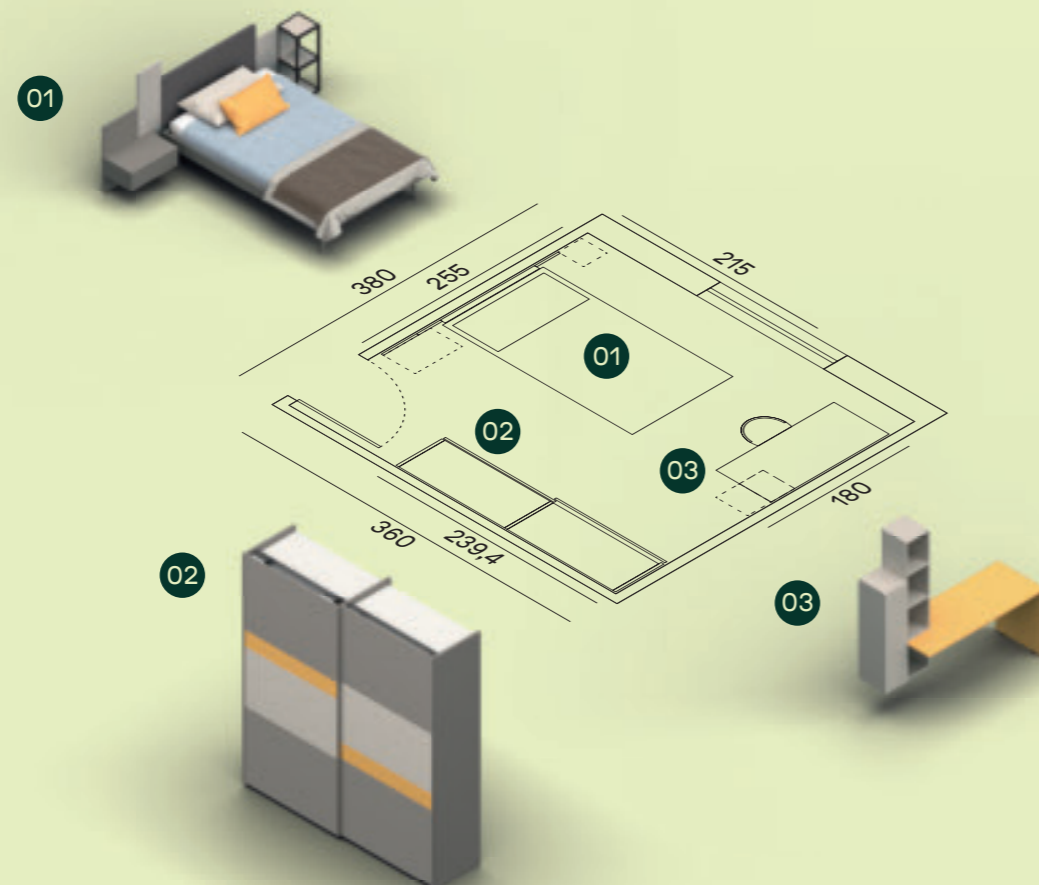

Finiture / Finish

Interno / Carcase

- 01 Giroletto L.120, Fixo pannelli a muro legno e imbottiti, casellario Kios / W.120 bed frame, Fixo upholstered and wood wall panels, Kios open element
- 02 Armadio scorrevole anta Format / Format sliding door wardrobe
- 03 Scrivitoio T50 con Box pensili / T50 desk with Box wall unit

Maniglia Push / Push pull

Giroletto Dritto con piede Conico in finitura Platino, pannelli a muro Fixo in Dekor Cotone e Platino, pannello imbottito Fixo in tessuto Demetra D008. Casellario Kios in finitura Brunito con ripiani e schiena in finitura Dekor Cotone. / Dritto bed frame with Conico foot in Platino finish, Fixo wood panels in Platino and Dekor Cotone finish, Fixo upholstered panel in Demetra D008 fabric. Kios open element in Brunito finish with back panel and shelves in Dekor Cotone finish.

Giroletto Dritto con piede Conico in finitura Platino, pannelli a muro Fixo in Dekor Cotone e Platino, pannello imbottito Fixo in tessuto Demetra D008. Casellario Kios in finitura Brunito con ripiani e schiena in finitura Dekor Cotone. / Dritto bed frame with Conico foot in Platino finish, Fixo wood panels in Platino and Dekor Cotone finish, Fixo upholstered panel in Demetra D008 fabric. Kios open element in Brunito finish with back panel and shelves in Dekor Cotone finish.