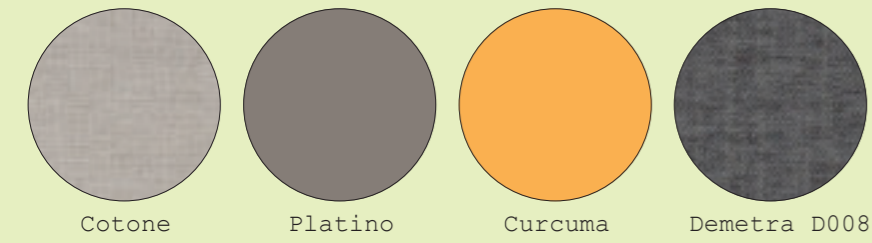

Finiture / Finish

Interno / Carcase

- 01 Giroletto L.120, Fixo pannelli a muro legno e imbottiti, casellario Kios / W.120 bed frame, Fixo upholstered and wood wall panels, Kios open element
- 02 Armadio scorrevole anta Format / Format sliding door wardrobe
- 03 Scrivitoio T50 con Box pensili / T50 desk with Box wall unit

Maniglia Push / Push pull

Giroletto Dritto con piede Conico in finitura Platino, pannelli a muro Fixo in Dekor Cotone e Platino, pannello imbottito Fixo in tessuto Demetra D008. Casellario Kios in finitura Brunito con ripiani e schiena in finitura Dekor Cotone. / Dritto bed frame with Conico foot in Platino finish, Fixo wood panels in Platino and Dekor Cotone finish, Fixo upholstered panel in Demetra D008 fabric. Kios open element in Brunito finish with back panel and shelves in Dekor Cotone finish.

Giroletto Dritto con piede Conico in finitura Platino, pannelli a muro Fixo in Dekor Cotone e Platino, pannello imbottito Fixo in tessuto Demetra D008. Casellario Kios in finitura Brunito con ripiani e schiena in finitura Dekor Cotone. / Dritto bed frame with Conico foot in Platino finish, Fixo wood panels in Platino and Dekor Cotone finish, Fixo upholstered panel in Demetra D008 fabric. Kios open element in Brunito finish with back panel and shelves in Dekor Cotone finish.