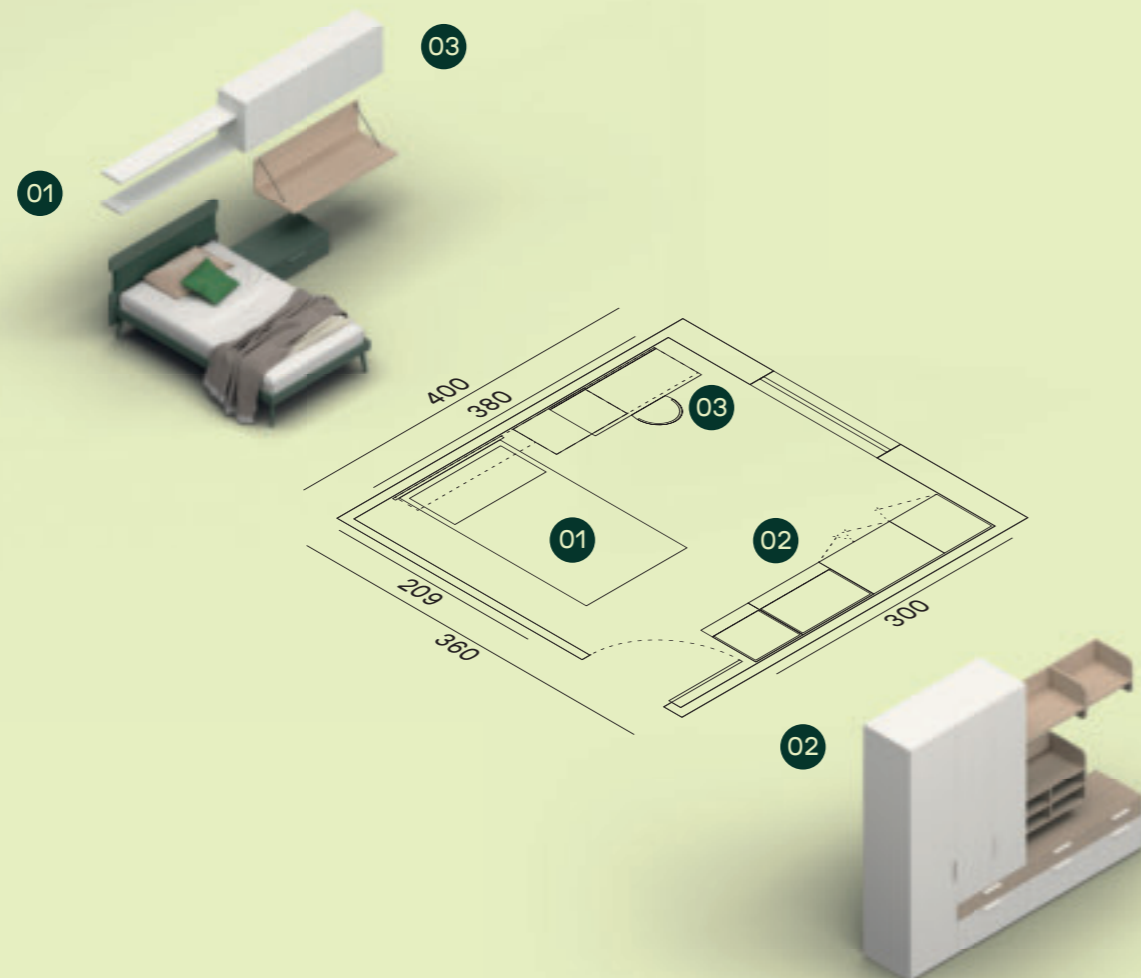

# 16

14MQ

Finiture / Finish

Interno / Carcase

- 01 Letto Panama L.120 / Panama bed W.120
- 02 Armadio battente anta Liscia con basi e cabina Spot / Liscia hinged door wardrobe with floor standing elements and Spot walk-in closet
- 03 Scrivitoio sospeso Base con pensili e mensole / Base suspended desk with Box wall units and shelves

Maniglia T69 / T69 handle

Letto Panama con giroletto Dritto e piede Conico in finitura Ginepro, pannello rivestito in tessuto Saturno SA15. / Panama bed with Dritto bed frame and Conico foot in Ginepro finish, covered panel in Saturno SA15 fabric.

Letto Panama con giroletto Dritto e piede Conico in finitura Ginepro, pannello rivestito in tessuto Saturno SA15. / Panama bed with Dritto bed frame and Conico foot in Ginepro finish, covered panel in Saturno SA15 fabric.

Scrivania sospesa Base in finitura Materico Arena, mensole e Box pensili in finitura Seta. Sedia Party imbottita su ruote in tessuto Saturno SA15. / Base suspended desk in Materico Arena finish. Box wall units and shelves in Seta finish. Party upholstered chair on castors in Saturno SA15 fabric.