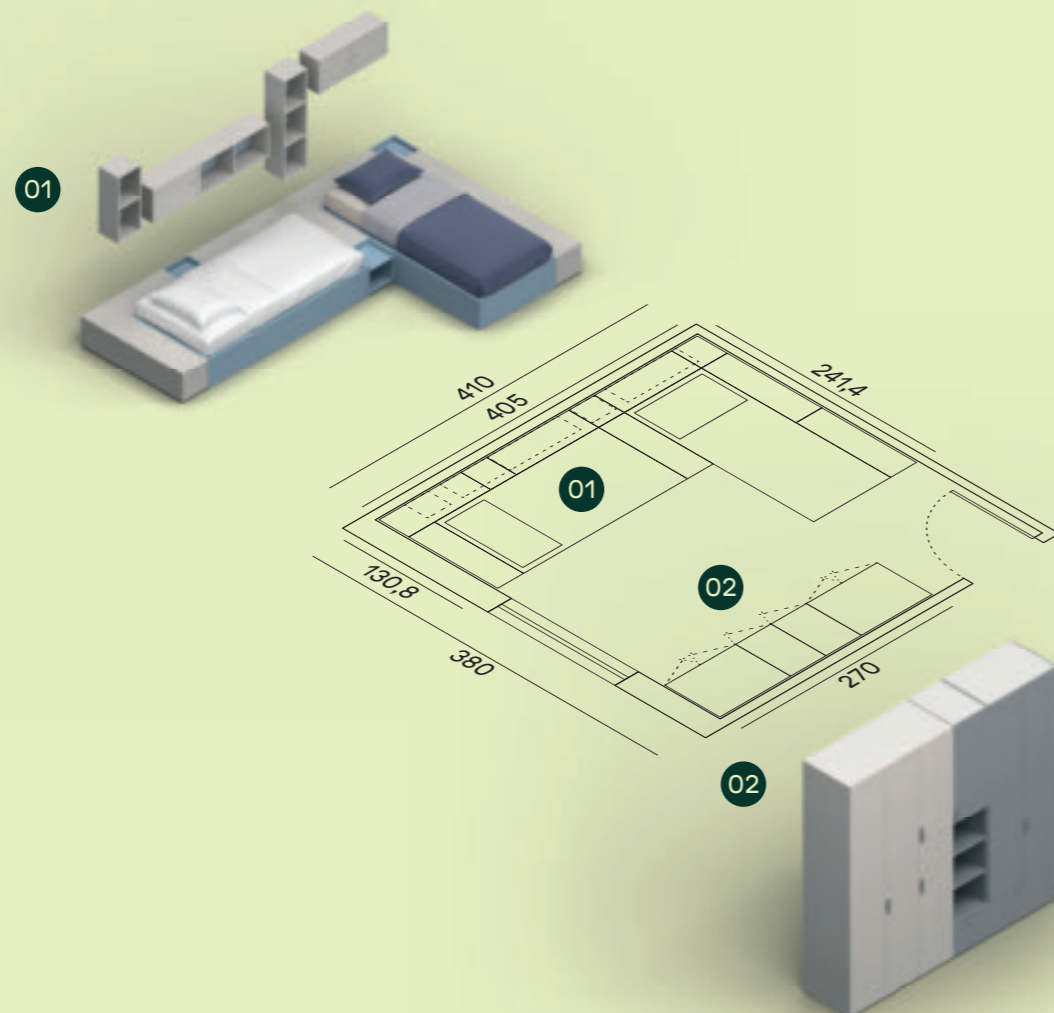

# 15

16MQ

Finiture / Finish

Interno / Carcase

Cotone

Grigio

Nuvola

Seta

- 01 Giroletti Alfa L.90, contenitori sistema Raft e casellari Qubo / Alfa bed frames W.90, Raft storage units and Qubo open elements
- 02 Armadio battente anta Liscia e vano a giorno / Liscia hinged door wardrobe and opened compartment

Maniglia T13 / T13 handle

Casellari Qubo a giorno e con anta in finitura Dekor Cotone e schiena in finitura Nuvola.  
/ Qubo open elements with door in Dekor Cotone finish and back panel in Nuvola finish.