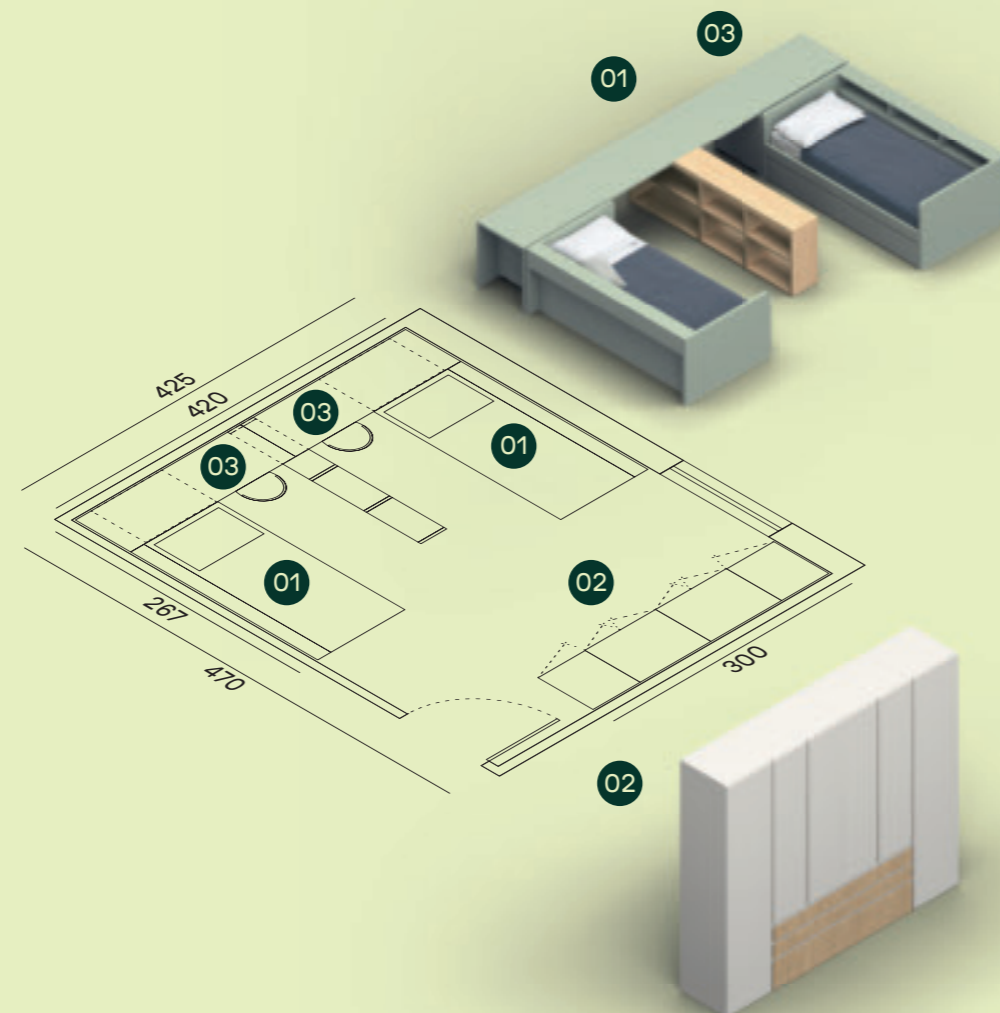

09

20MQ

Finiture / Finish

Interno / Carcase

- 01 Divani letto Paf con libreria L.90 / Paf sofa bed with bookcase W.90
- 02 Armadio battente anta Filo / Filo hinged door wardrobe
- 03 Scrittoi retro letto con elemento contenitore su ruote, libreria bifacciale / Behind bed desks with storage element on castors, double sided bookcase

Maniglia Filo / Filo handle

Divani letto Paf con libreria e cassettoni estraibili in finitura Giada. Scrittoi retro letto con elemento contenitore su ruote e comodino in appoggio in finitura Giada. Libreria bifacciale in finitura Materico Rovere. / Paf sofa beds with bookcase and pull-out drawers in Giada finish. Behind bed desks with storage element on castors with Box unit in Giada finish. Double sided bookcase in Materico Rovere finish.

Divani letto Paf con libreria e cassettoni estraibili in finitura Giada.
/ Paf sofa beds with bookcase and pull-out drawers in Giada finish.

Scrittoi retro letto con elemento contenitore su ruote e comodino in appoggio in finitura Giada. Libreria bifacciale in finitura Materico Rovere. Pouf Rotondo in tessuto Demetra D009. / Behind bed desks with storage element on castors with Box unit in Giada finish. Rotondo pouf in Demetra D009 fabric. Double sided bookcase in Materico Rovere finish.