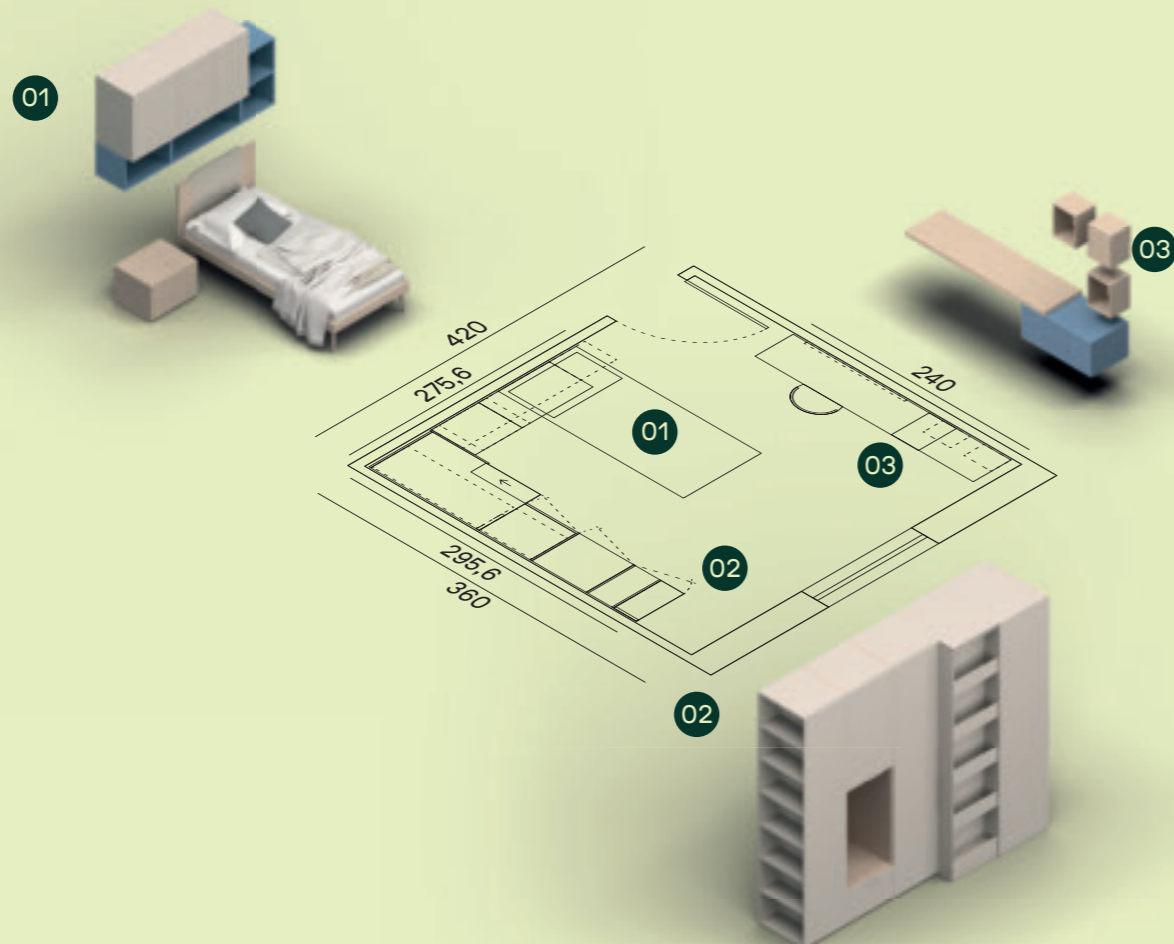

- 01 Letto Flipper L.90 e Box pensili / Flipper bed W.90 and Box wall units
- 02 Armadio Covert con libreria scorrevole, armadio battente anta Liscia, vano a giorno e terminale libreria / Covert wardrobe with sliding bookcase, Liscia hinged door wardrobe with opened compartment and bookcase end element
- 03 Consolle a muro, Box pensile con cassetti, specchiera e casellari Qubo / Wall Console, Box wall unit with drawers, mirror and Qubo open elements

Maniglia T23 - T24 - Push / T23 - T24 handles - Push pull

Consolle a muro spessore 5cm. in finitura Materico Arena, specchiera Soul 31 e casellari Qubo in finitura Materico Arena. / 5cm. thick Consolle in Materico Arena finish, Soul 31 mirror and Qubo open elements in Materico Arena finish.

Letto Flipper con giroletto Dritto e piede Conico in finitura Materico Arena e Tortora.  
 Box pensili a doppia profondità a giorno e con anta in finitura Tortora e Cobalto.  
 / Flipper bed with Dritto bed frame and Conico foot in Materico Arena and Tortora  
 finish. Box wall units in double depth in Tortora and Cobalto finish.