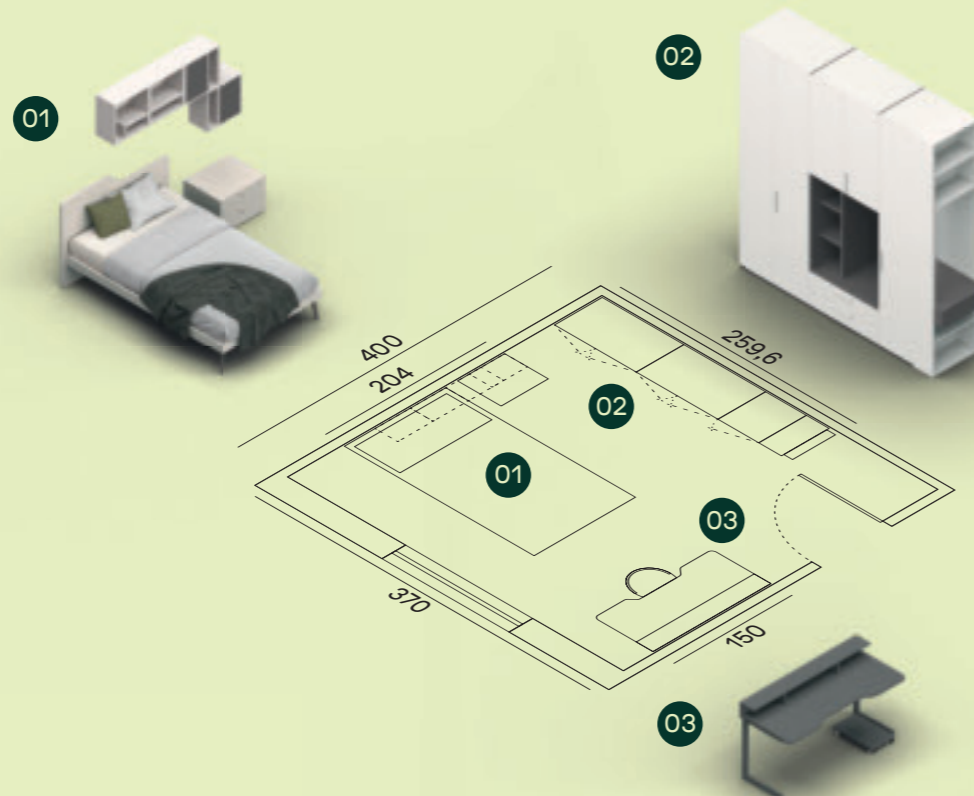

01 Letto Game L.120 e casellari Ram / Game bed W.120 and Ram open elements

02 Armadio battente anta Liscia e terminale con cassetto e specchio / Liscia hinged door wardrobe and end unit with mirror and drawer

03 Scrivitoio Gaming con consolle / Gaming desk with consolle

Maniglia T76 - T77 / T76 - T77 handle

Letto Game con giroletto Alfa in finitura Dekor Cotone e piede Conico in finitura Lavagna, comodino in finitura Dekor Cotone. Casellari Ram in finitura Velluto con anta in finitura Lavagna. / Game bed with Alfa bed frame in Dekor Cotone finish and Conico foot in Lavagna finish, Box unit in Dekor Cotone finish. Ram open elements in Velluto finish with door in Lavagna finish.