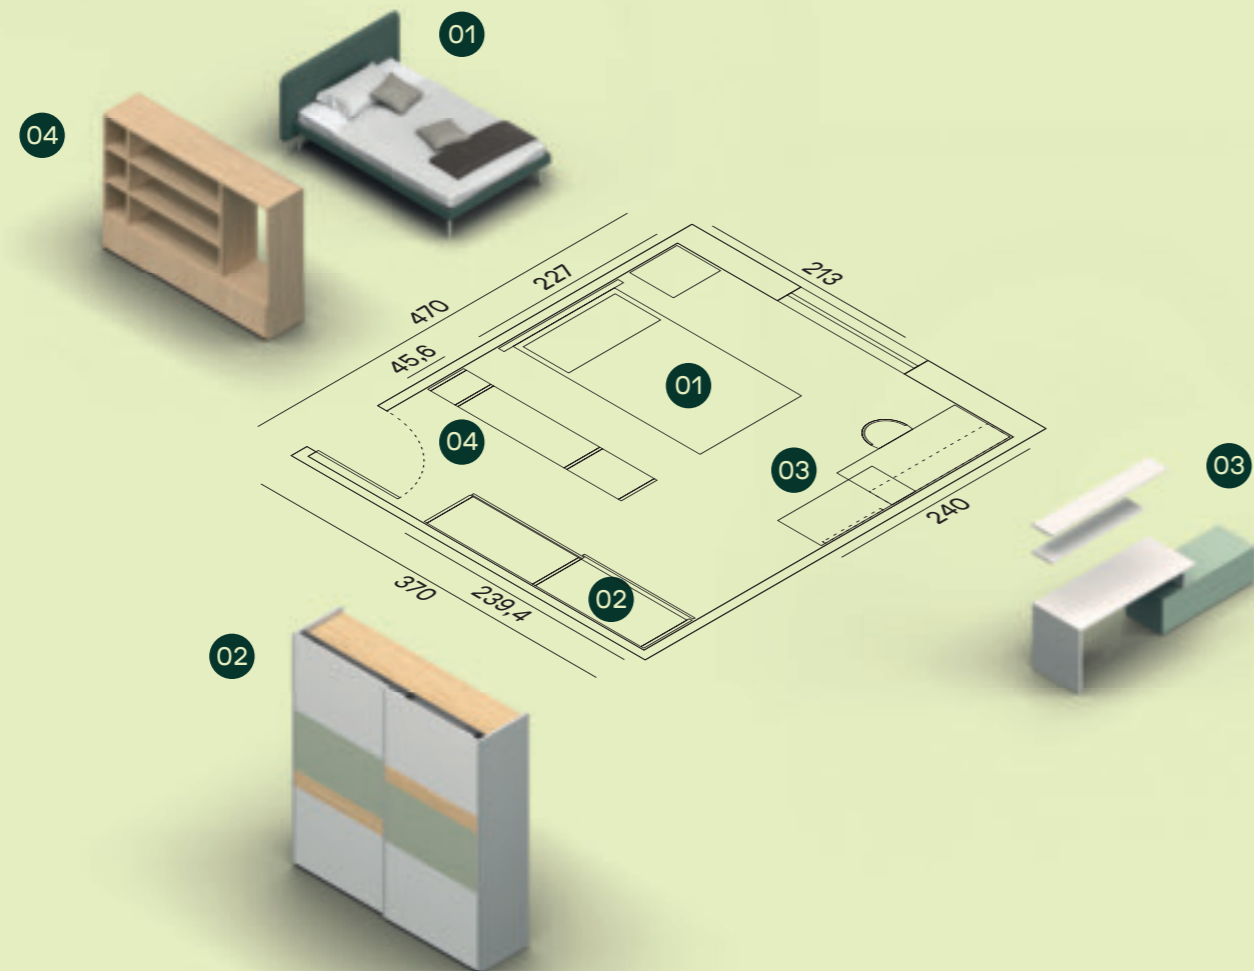

05

17MQ

Finiture / Finish

Interno / Carcase

- 01 Letto Flora imbottito L.120 / Flora upholstered bed W.120
- 02 Armadio scorrevole anta Format / Format sliding door wardrobe
- 03 Scrivania T50, mensole e specchiera Soul 31 / T50 desk, shelves and Soul 31 mirror
- 04 Libreria bifacciale / Double sided bookcase

Maniglia Push / Push pull

Armadio scorrevole con anta Format in finitura Materico Rovere, Velluto e Giada.
/ Format sliding door wardrobe in Materico Rovere, Velluto and Giada finish.

Letto Flora imbottito in tessuto Saturno SA15 con piede Conico e comodino su ruote in finitura Giada. Libreria bifacciale con cassettoni e tubo appendiabiti in finitura Materico Rovere. / Flora upholstered bed in Saturno SA15 fabric with Conico foot and Box unit on castors in Giada finish. Double sided bookcase with drawers and hanger tube in Materico Rovere finish.

Armadio scorrevole con anta Format in finitura Materico Rovere, Velluto e Giada.
/ Format sliding door wardrobe in Materico Rovere, Velluto and Giada finish.

Scrivania T50 con gamba L in finitura Velluto, base a terra in finitura Giada, mensole spessore 3cm. in finitura Velluto e specchiera Soul 31 retro illuminata. Sedia Ekipe su ruote. / T50 desk with L leg in Velluto finish and base unit in Giada finish, 3cm. thick shelves in Giada finish, and backlit Soul 31 mirror. Ekipe chair on castors.