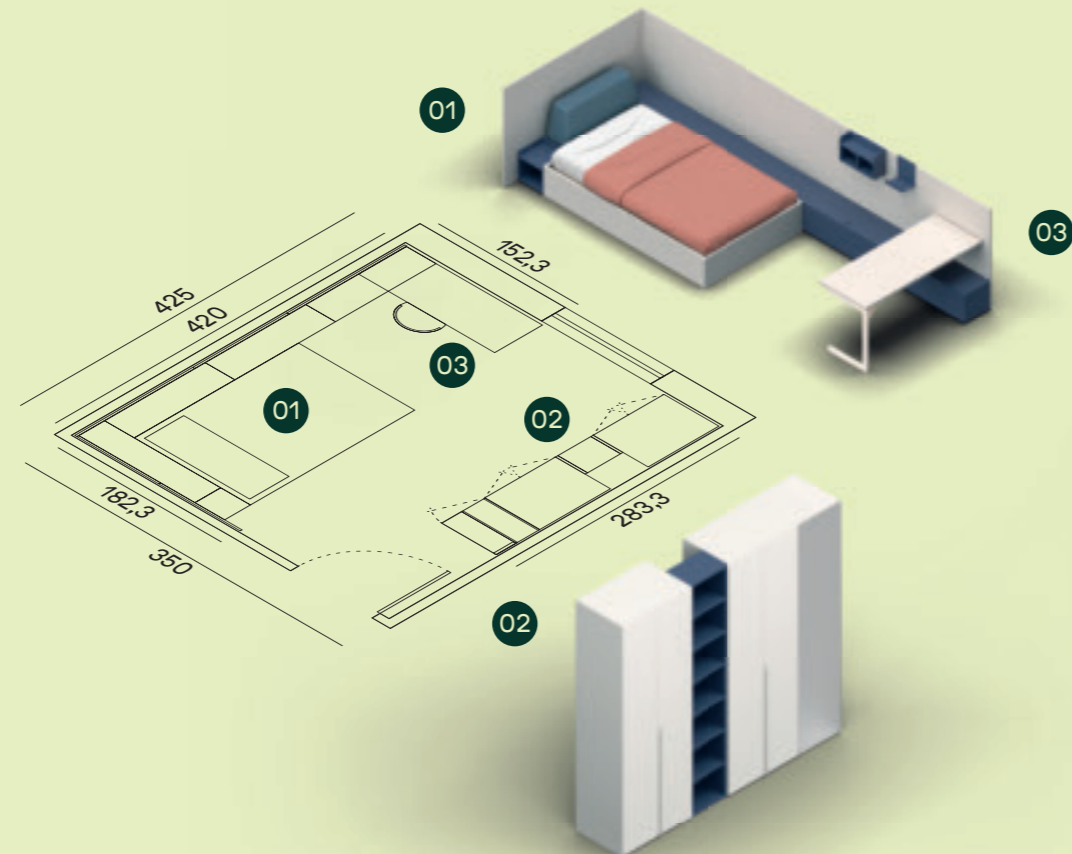

# 03

15MQ

Finiture / Finish

Interno / Carcase

- 01 Giroletto Alfa L.120, contenitori sistema Raft e pannelli a muro Fixo / Alfa bed frame W.120, Raft storage units and Fixo wall panels
- 02 Armadio battente anta Liscia con libreria, terminale con specchio / Liscia hinged door wardrobe with bookcase, end element with mirror
- 03 Scrivania T50 / T50 desk

Maniglia T59 / T59 handle

Pannelli a muro Fixo in finitura Dekor Cotone attrezzati con casellario in finitura Oltremare. / Fixo wall panels in Dekor Cotone finish equipped with open element in Oltremare finish.