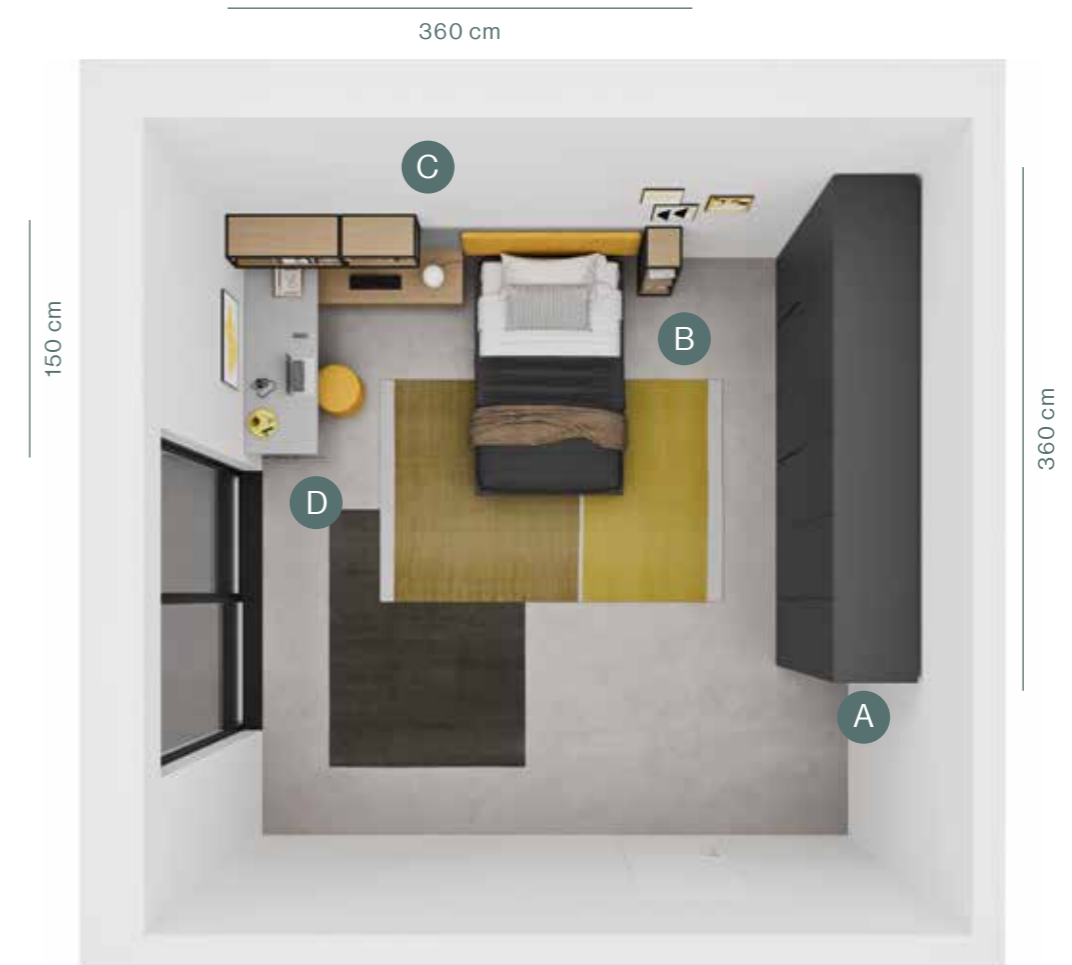

ambiente 17 mq

lui / lei

59

- A - Armadio con anta Filo 1200 / Wardrobe with Filo 1200 door
- B - Giroletto con pannelli a muro / Bed frame with wall hanging panel
- C - Casellario Kios / Kios wall unit
- D - Scrivitoio con pouff Rotondo / Desk with Rotondo pouff

Rovere

Grigio

Lavagna

Tessuto
Demetra
D009