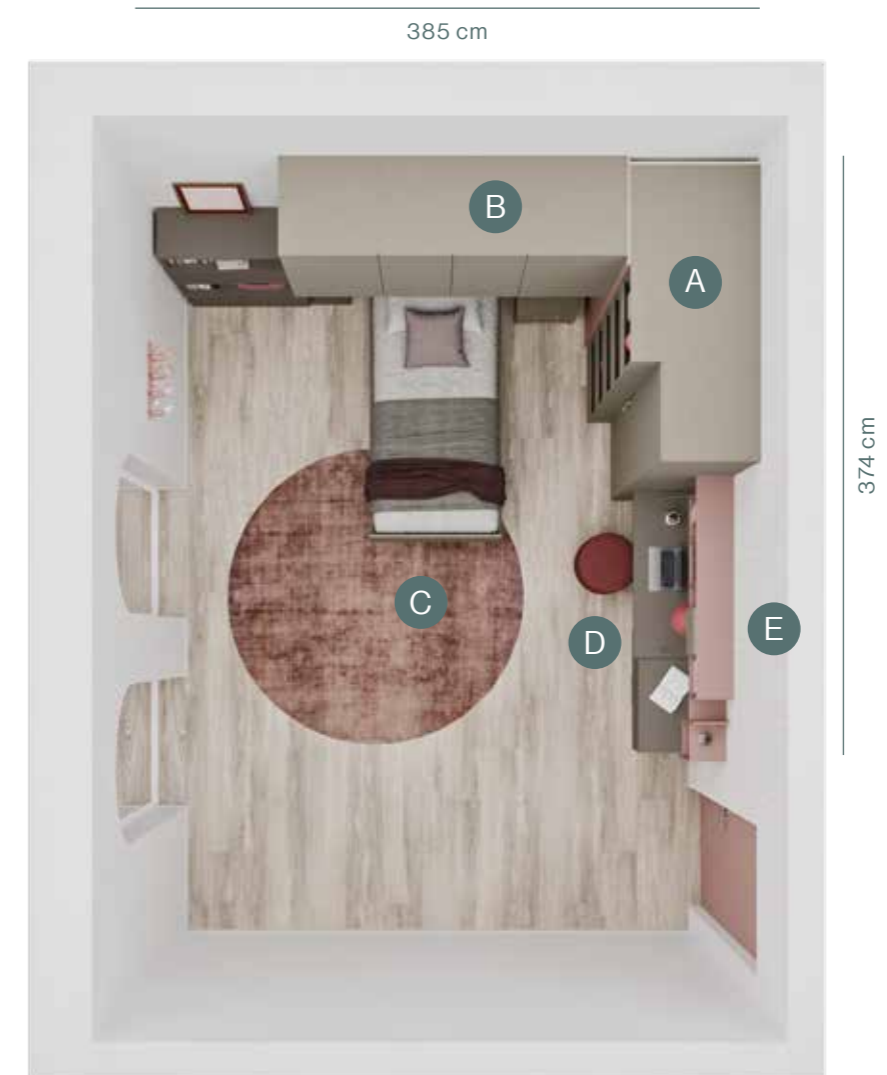

ambiente 16 mq

valorizzare
gli spazi

64

- A - Armadio con libreria scorrevole Covert / Wardrobe with Covert sliding bookcase
- B - Ponte autoportante e libreria / Self-supporting wardrobe and bookcase
- C - Letto Mail con comodino su piedino H.95mm
  / Mail bed with 2 drawers night stand on H.95mm feet
- D - Scrivitoio Base sospeso / Hanging Base desk
- E - Casellari Denver / Denver wall units