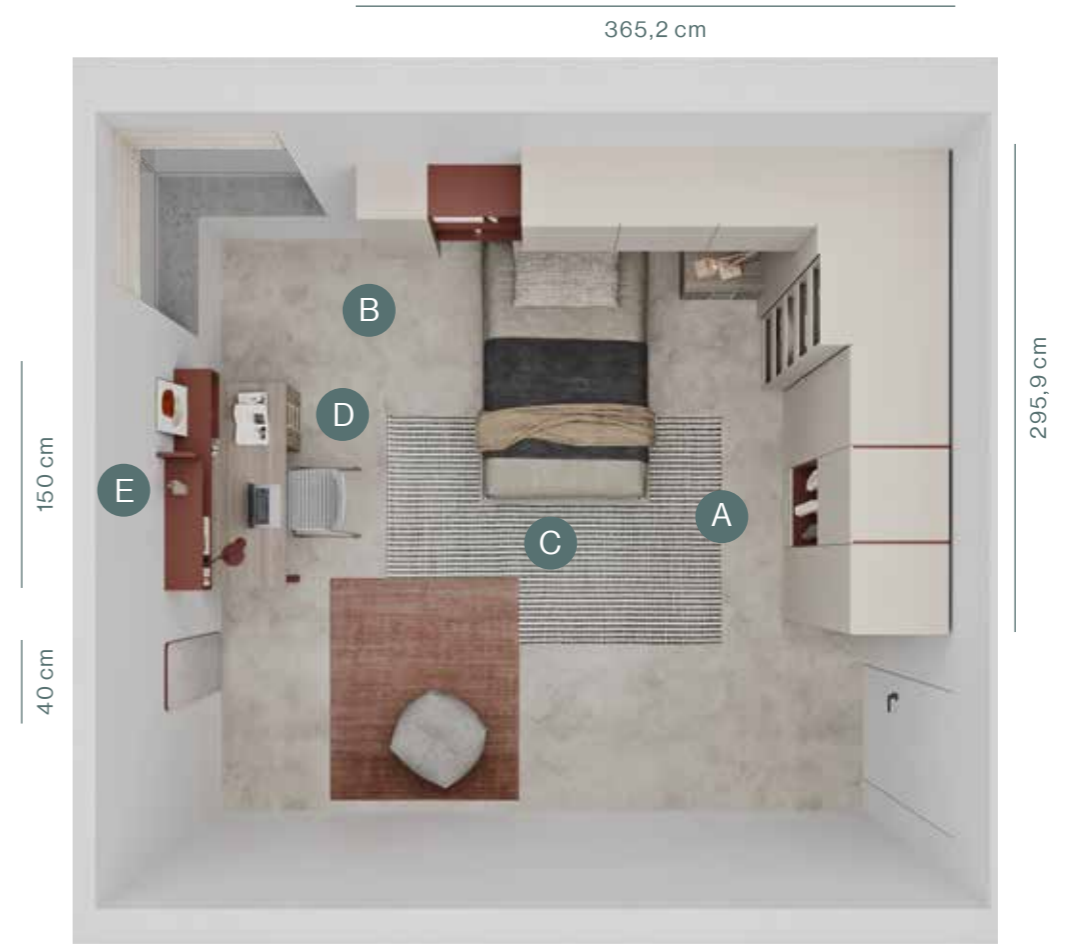

ambiente 17 mq

61

- A - Armadio con libreria scorrevole Covert / Wardrobe with Covert sliding bookcase
- B - Box pensili / Hanging Box elements
- C - Letto Strike / Strike bed
- D - Scrivania con sedia Ekiye / Desk with Ekiye chair
- E - Mensole Elle / Elle shelves

Ossidato

Seta

Mattone