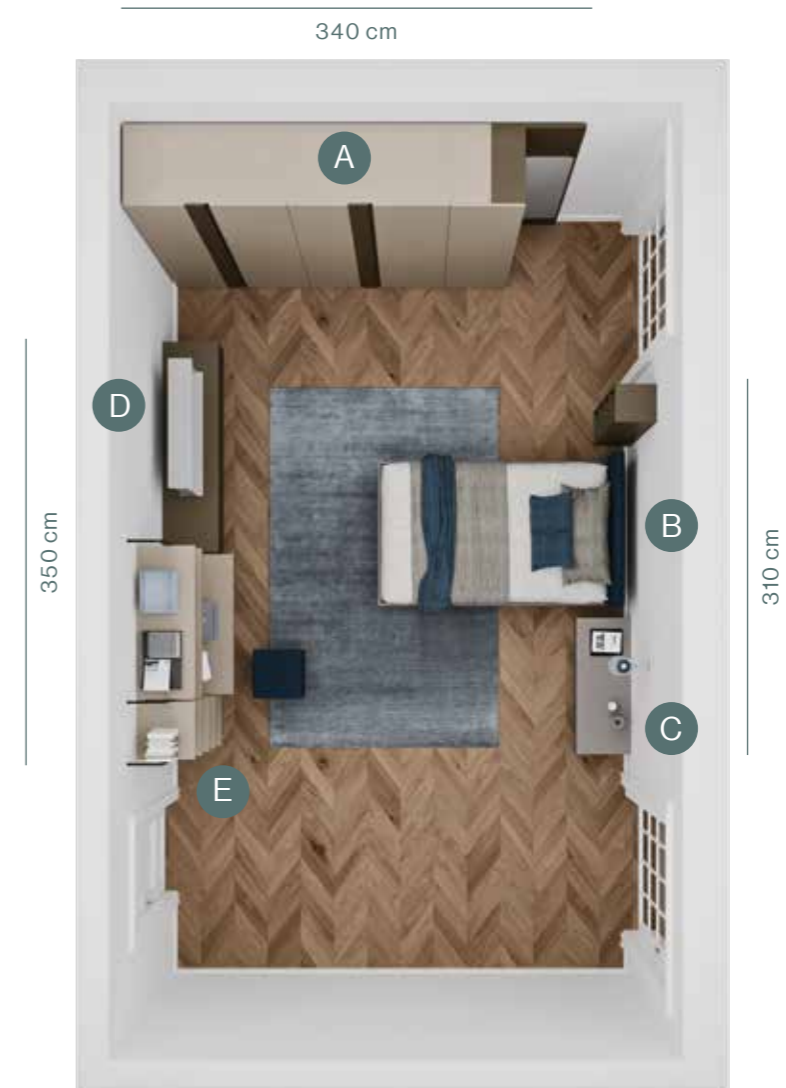

045

Letto One con cuffia, giroletto dritto e piede Kios.  
Box pensili con cassetto e a giorno.

*Bed One with straight bed frame and upholstered  
headboard. Hanging Box elements with drawers and  
hanging bookcase.*

ambiente 18 mq

lui / lei