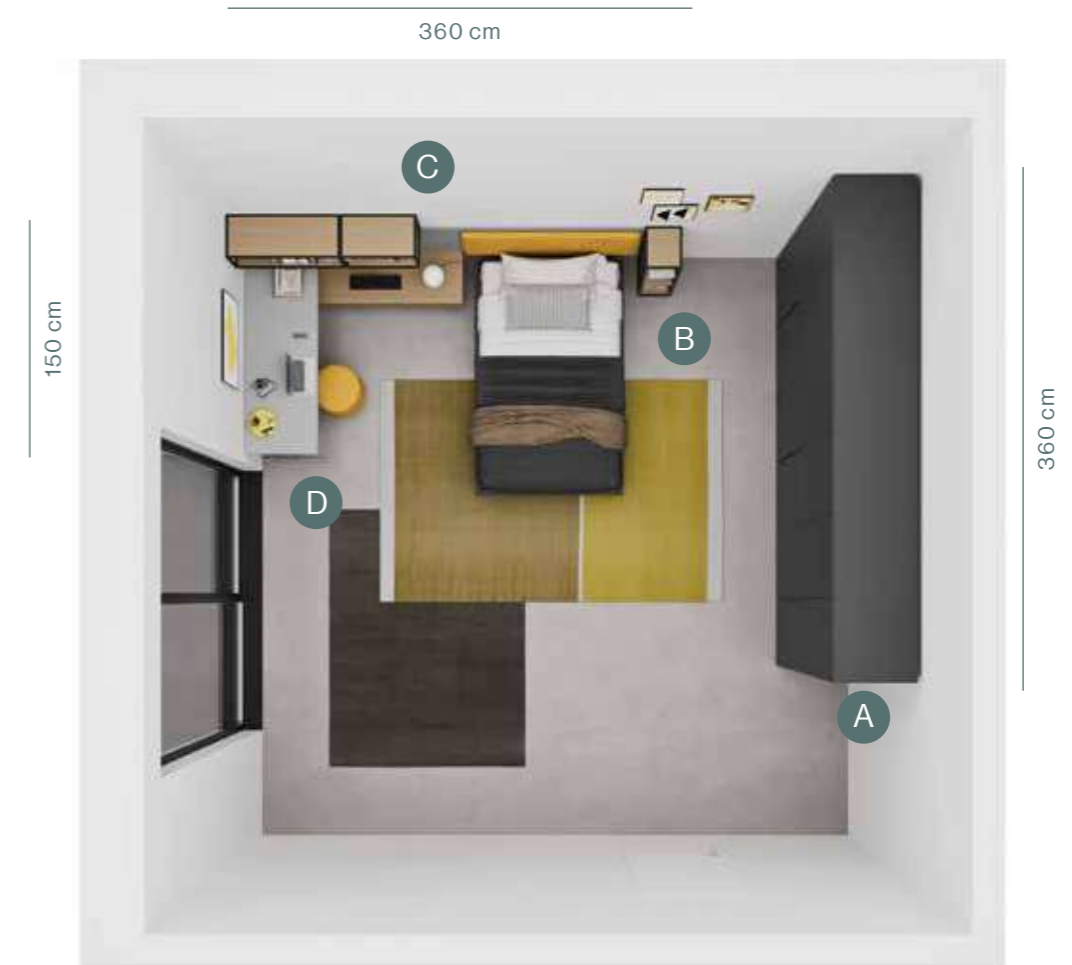

ambiente 17 mq

lui / lei

59

- A - Armadio con anta Filo 1200 / Wardrobe with Filo 1200 door
- B - Giroletto con pannelli a muro / Bed frame with wall hanging panel
- C - Casellario Kios / Kios wall unit
- D - Scrivania con pouff Rotondo / Desk with Rotondo pouff

Rovere

Grigio

Lavagna

Tessuto
Demetra
D009