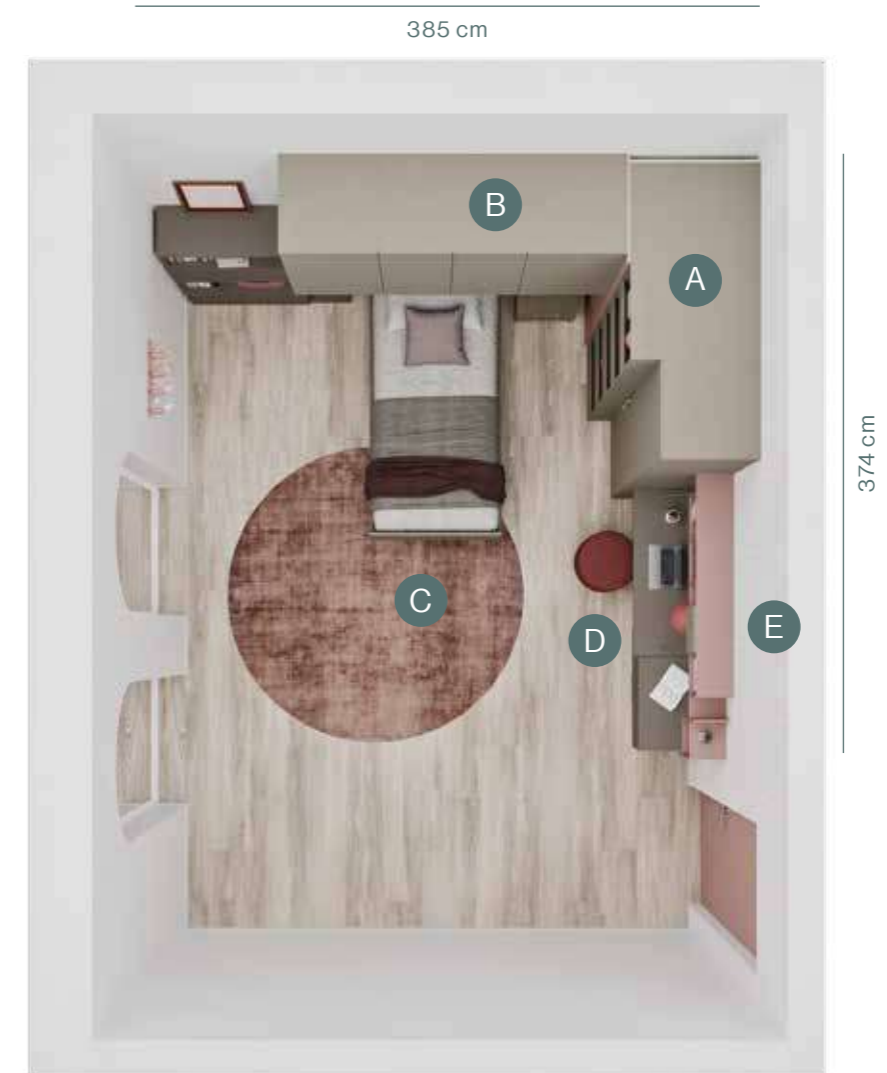

ambiente 16 mq

valorizzare
gli spazi

64

- A - Armadio con libreria scorrevole Covert / Wardrobe with Covert sliding bookcase
- B - Ponte autoportante e libreria / Self-supporting wardrobe and bookcase
- C - Letto Mail con comodino su piedino H.95mm
  / Mail bed with 2 drawers night stand on H.95mm feet
- D - Scrivania Base sospeso / Hanging Base desk
- E - Casellari Denver / Denver wall units