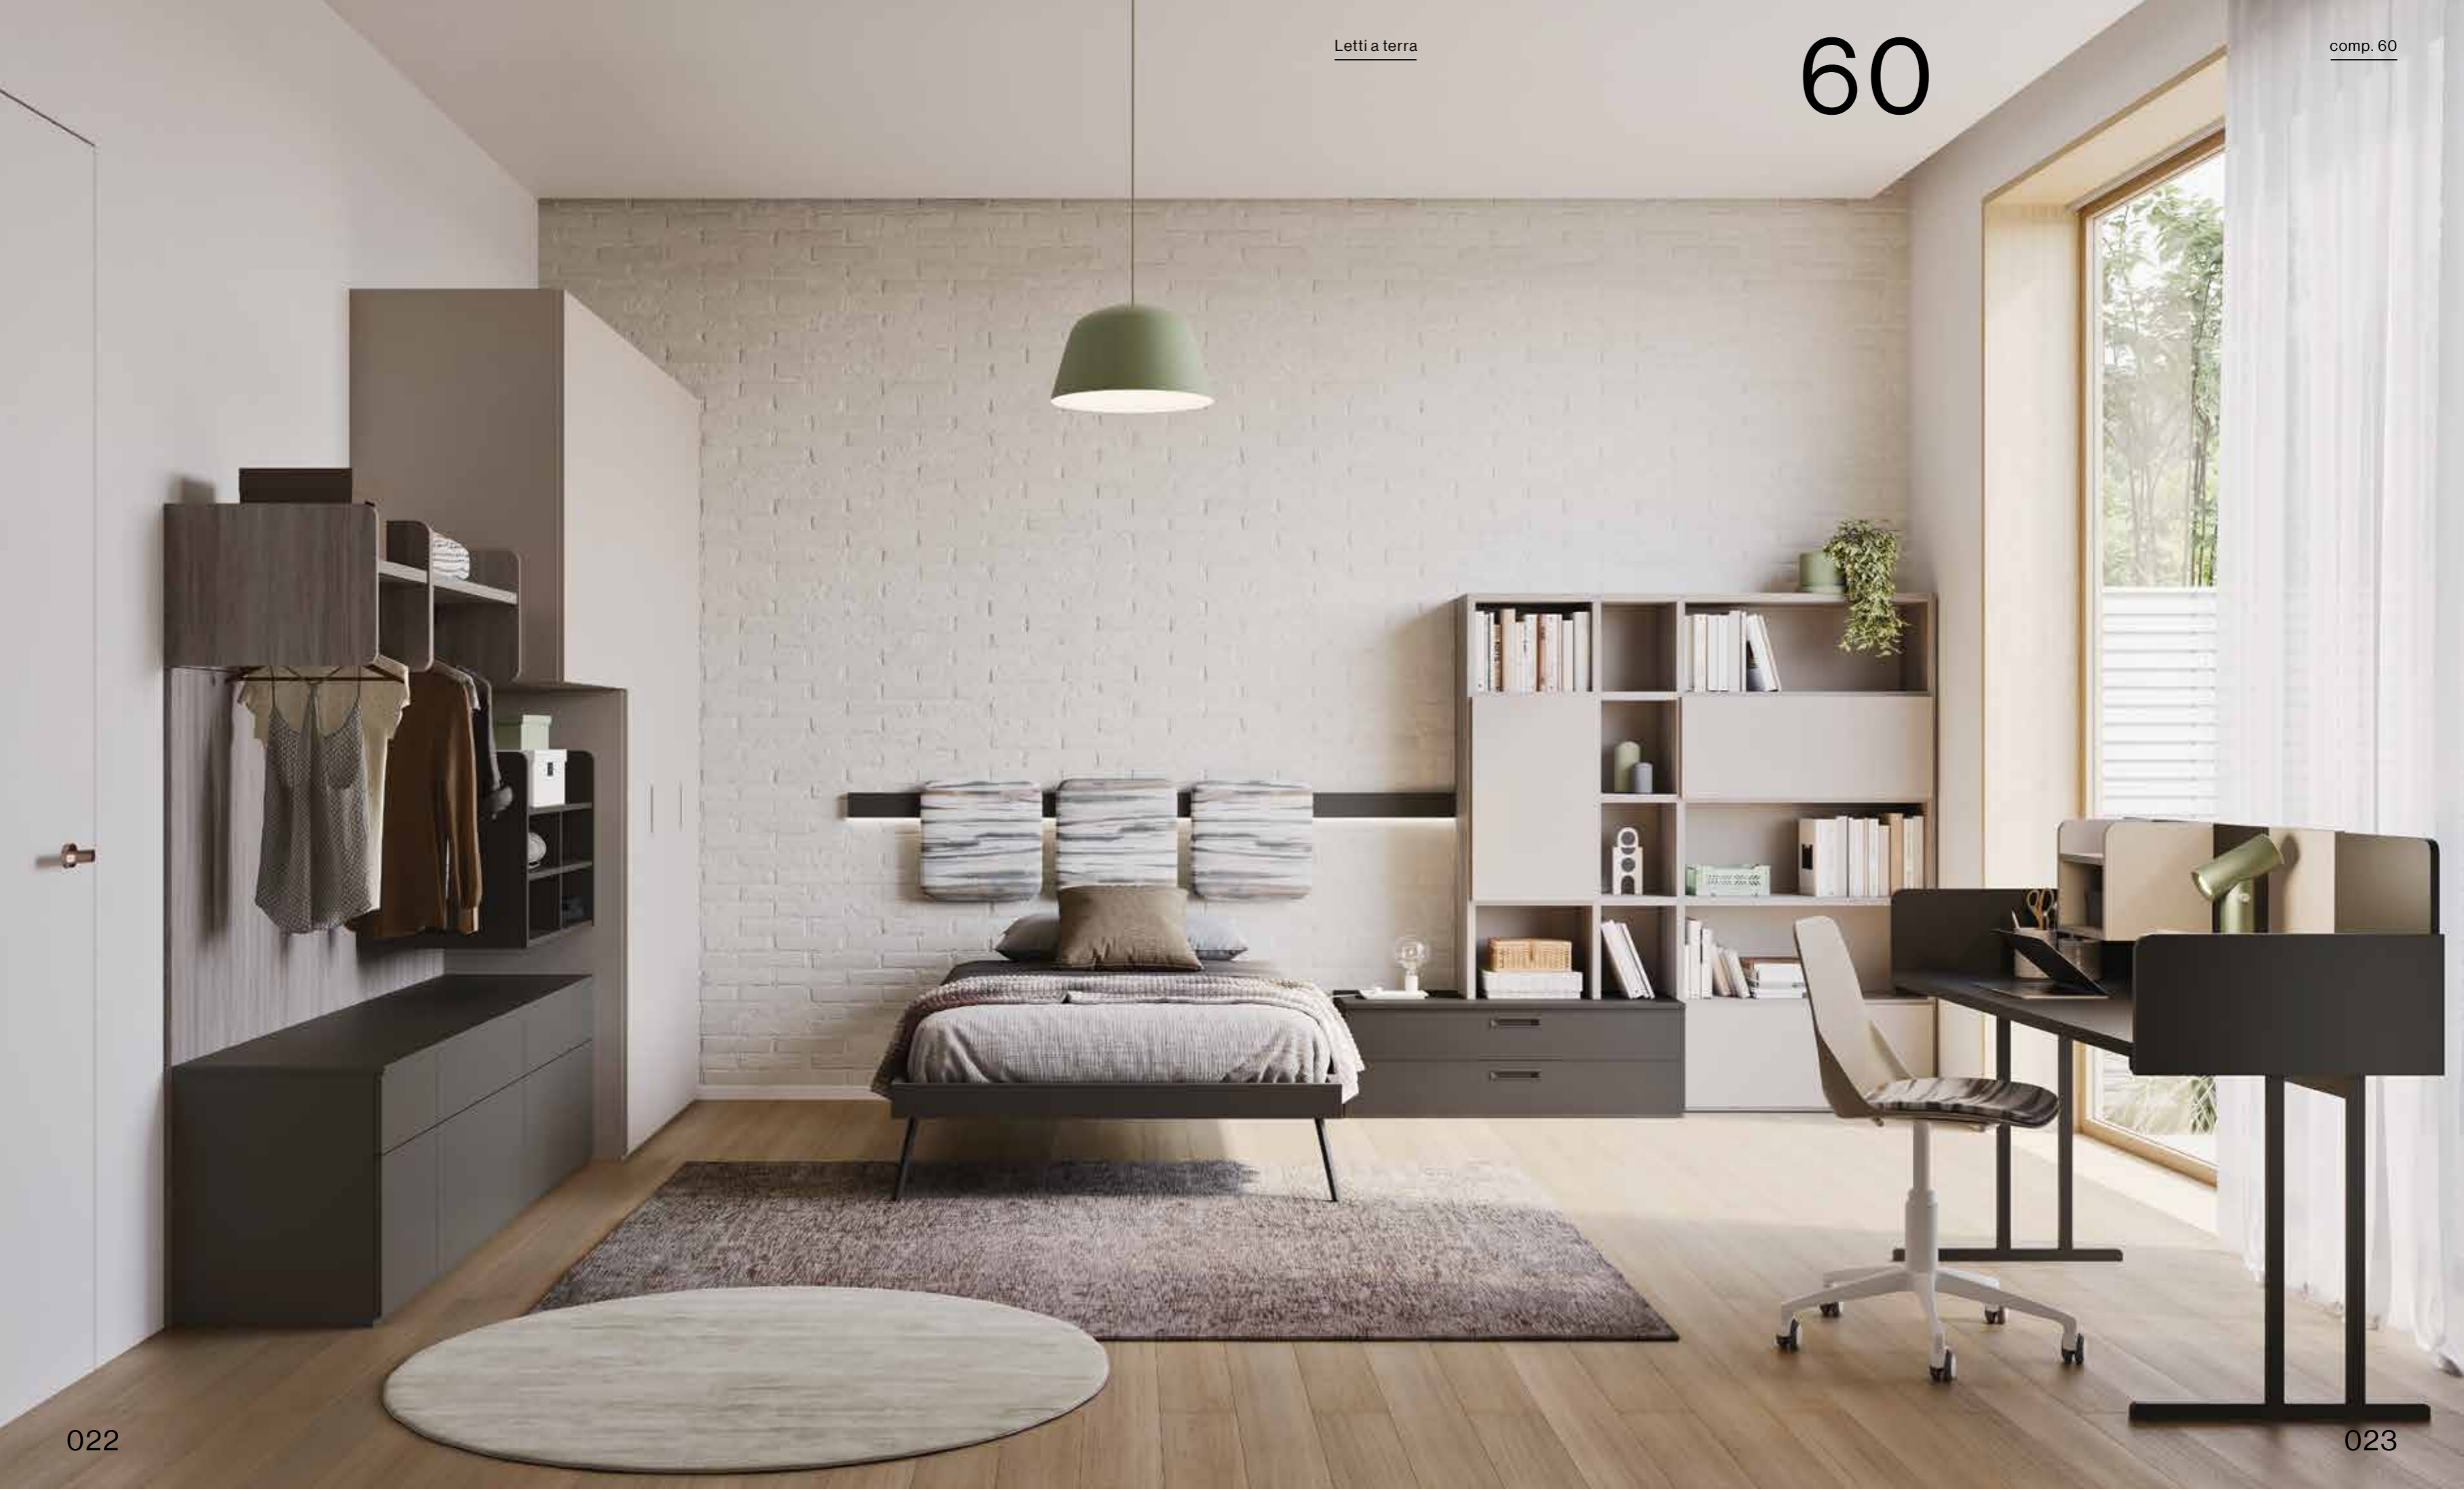

# 59

- A - Armadio con anta Filo 1200 / Wardrobe with Filo 1200 door
- B - Giroletto con pannelli a muro / Bed frame with wall hanging panel
- C - Casellario Kios / Kios wall unit
- D - Scrivania con pouff Rotondo / Desk with Rotondo pouff

Rovere

Grigio

Lavagna

Tessuto  
Demetra  
D009

Giroletto dritto con piede Kios, barra Surf con pannelli imbottiti sagomati, base a terra e libreria a spalla.

*Straight bed frame with Kios feet, Surf supporting bar with upholstered panels, floor standing elements with bookcase units.*