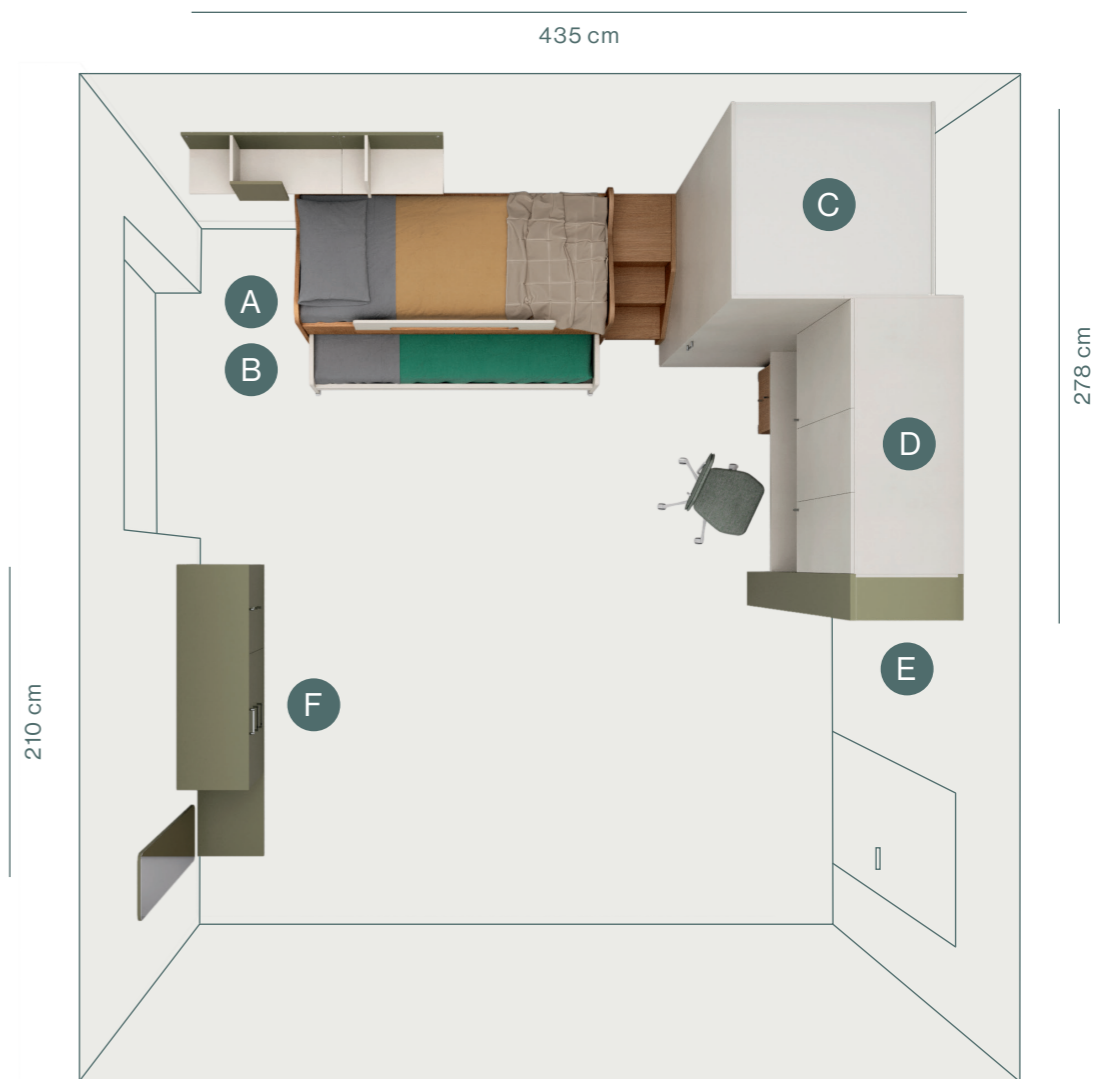

Scrittoio tipo 84 sotto ponte completo di ricarica Wireless e passacavi.

"84" desk under the bridge equipped with Wireless charger and cable hole.

ambiente 12 mq

a tutte le età

# 45

- A – Letto Artiko Alto con scrittoio e cassetti
- B – Letto Artiko Estraibile con rete da 90 cm
- C – Cabina Van, tipo C
- D – Ponte a terra con ante battenti
- E – Terminale libreria
- F – Cassettiere su panca

rovere

seta

dekor canapa

salvia