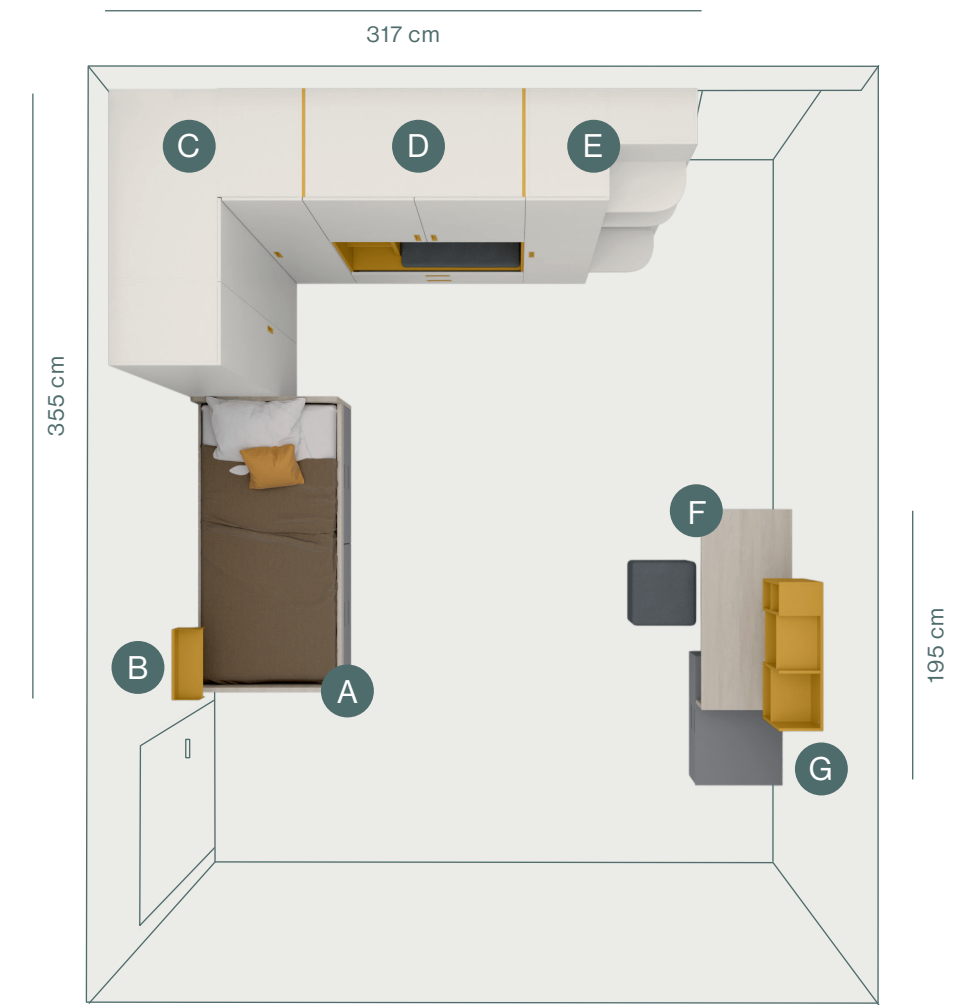

LOVE
JOY
PEACE
KINDNESS
FAITHFULNESS
GENTLENESS

made of
**you
&
me**

novum

Letto Artiko in melaminico Olmo chiaro con cassetti in melaminico Grigio e maniglia T75 laccata Grigio.

Artiko bed in Olmo chiaro melamine with drawers in Grigio melamine and T75 handle in Grigio lacquer finish.

ambiente 13 mq

12

- A – Letto Artiko cassetti con rete da 90 cm
- B – Mensola Vega
- C – Armadio ad angolo
- D – Armadio con vano a giorno uso lettura
- E – Armadio terminale stondato
- F – Scrigno tipo 50 con fianco Basic L 135 cm
- G – Casellario Kaos